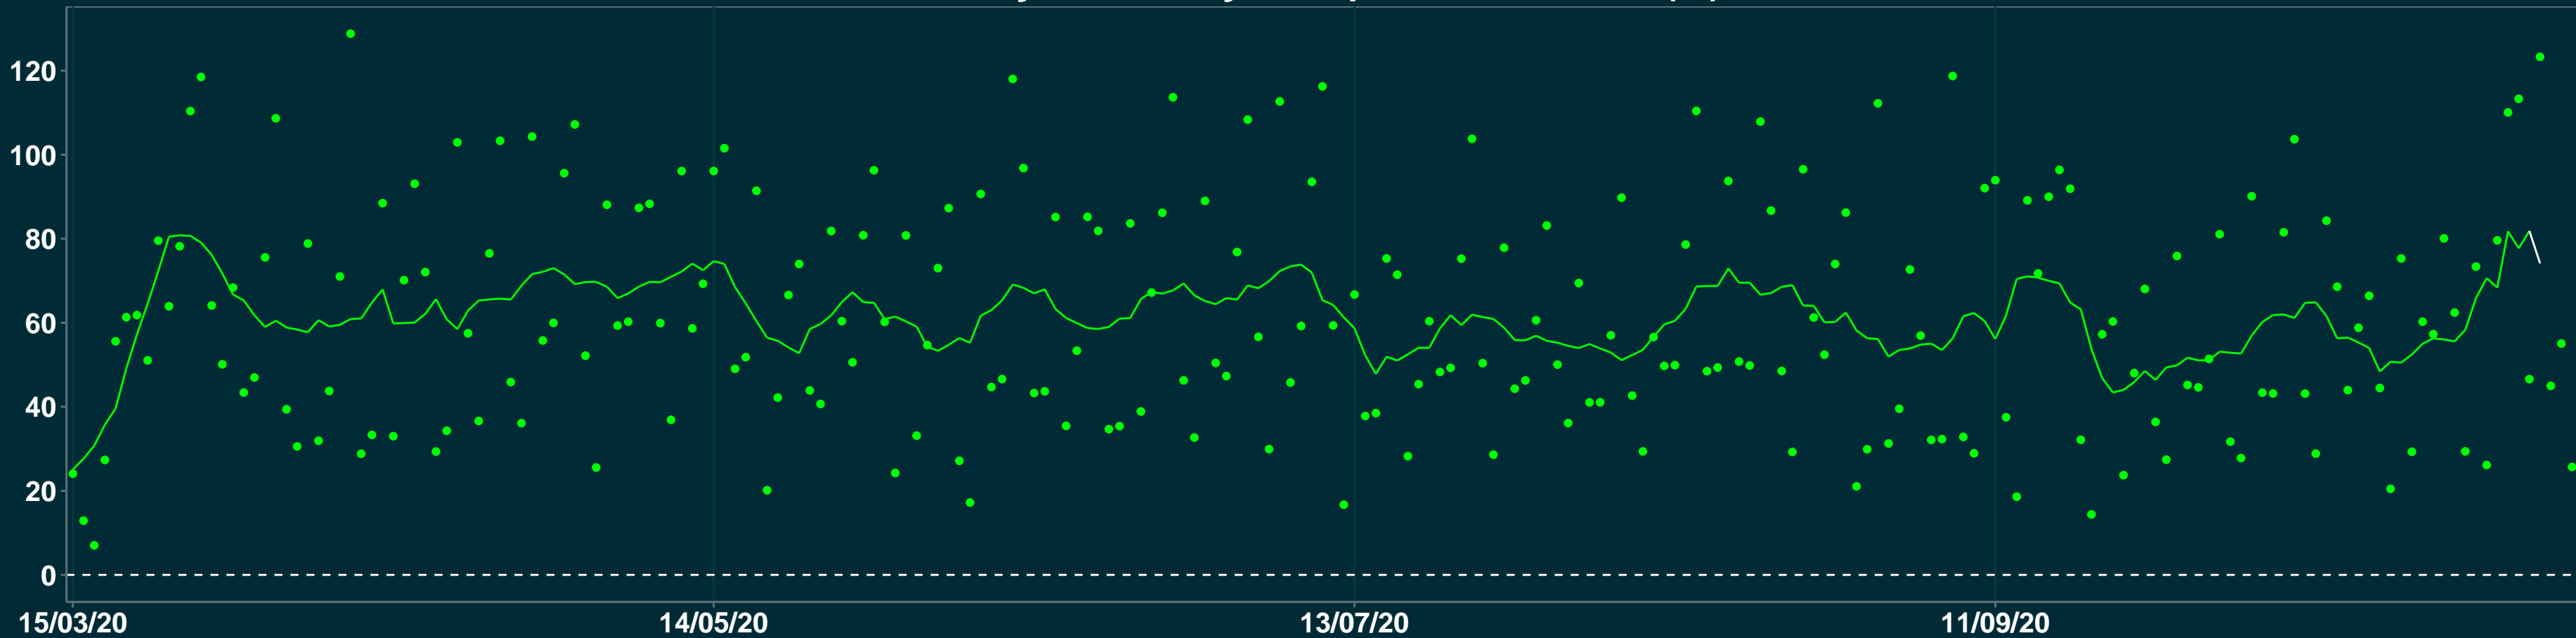

Isolamento Social Comparativo IME – USP SOLONÓPOLE – CE

Varição em relação ao padrão de Fev/20 (%)

Índice de Isolamento Social (0–100)