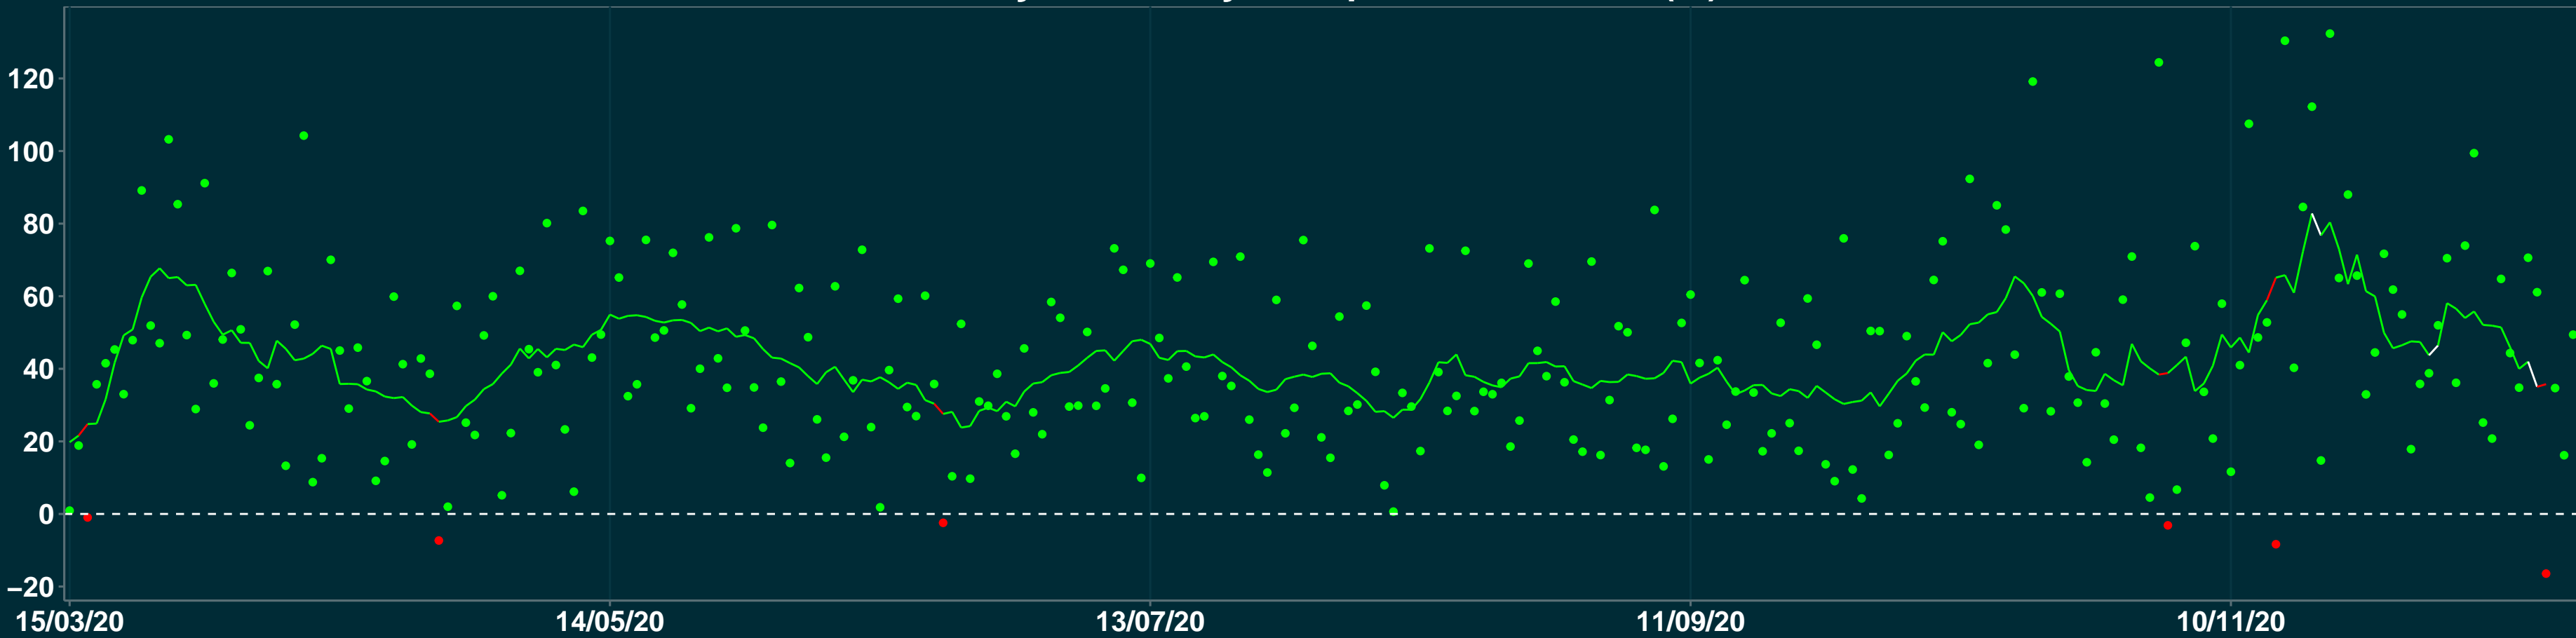

# Isolamento Social Comparativo IME – USP SUMÉ – PB

Variação em relação ao padrão de Fev/20 (%)

Índice de Isolamento Social (0–100)