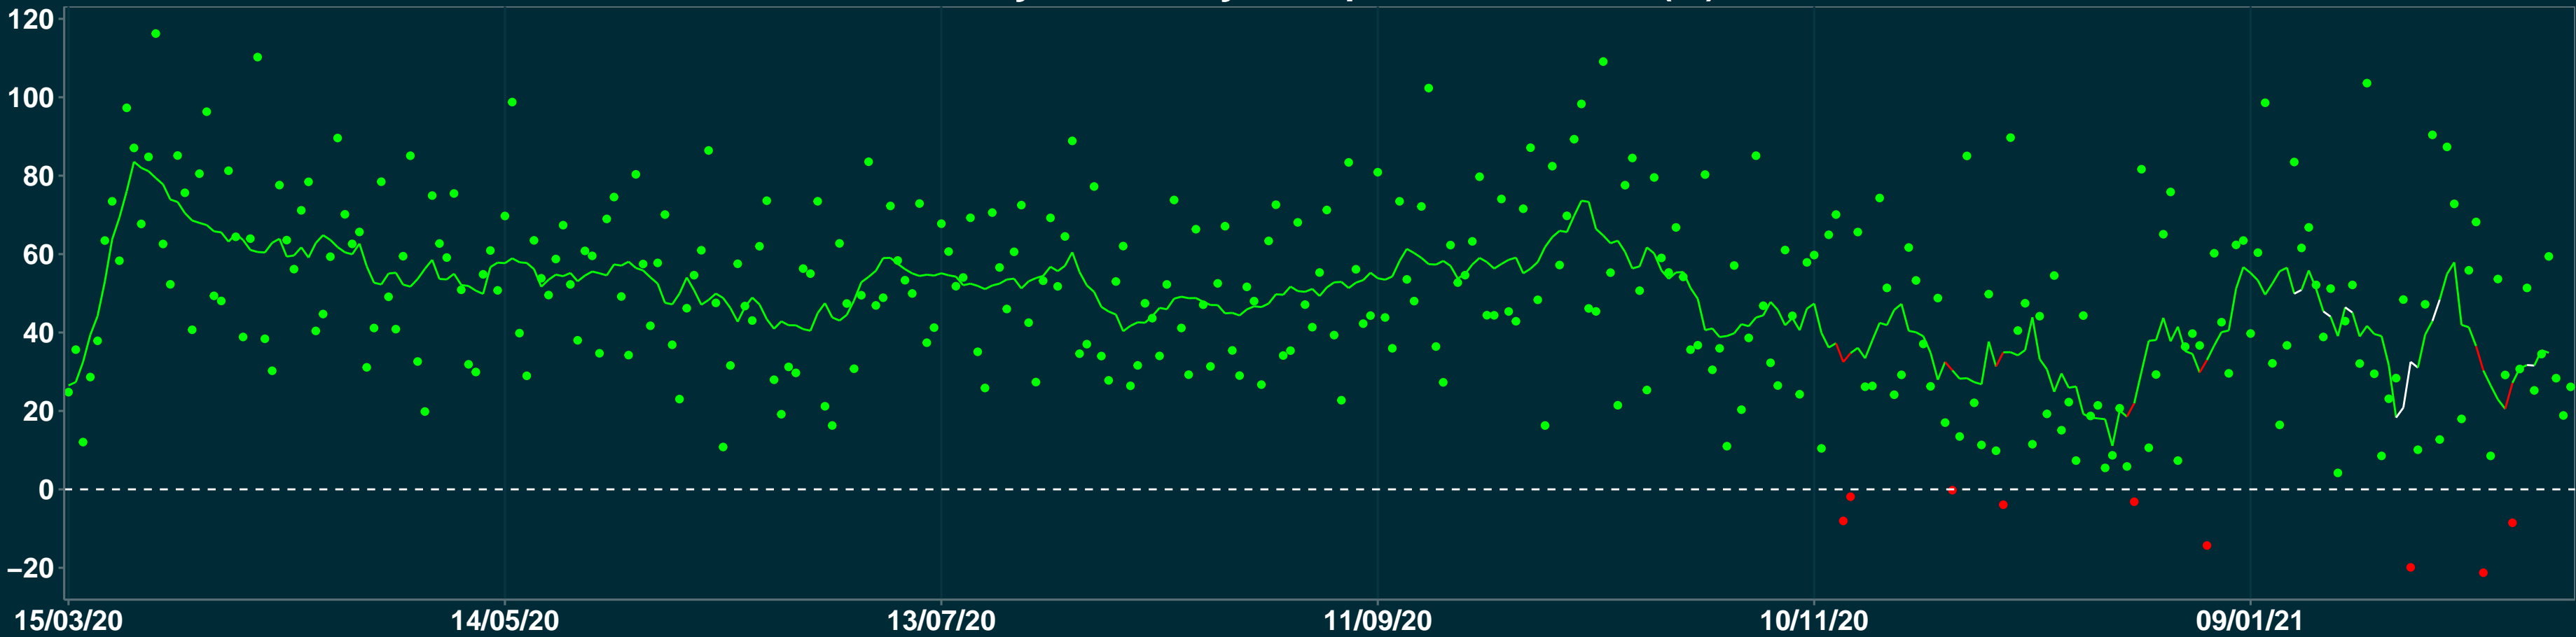

# Isolamento Social Comparativo IME – USP TABIRA – PE

Variação em relação ao padrão de Fev/20 (%)

Índice de Isolamento Social (0–100)