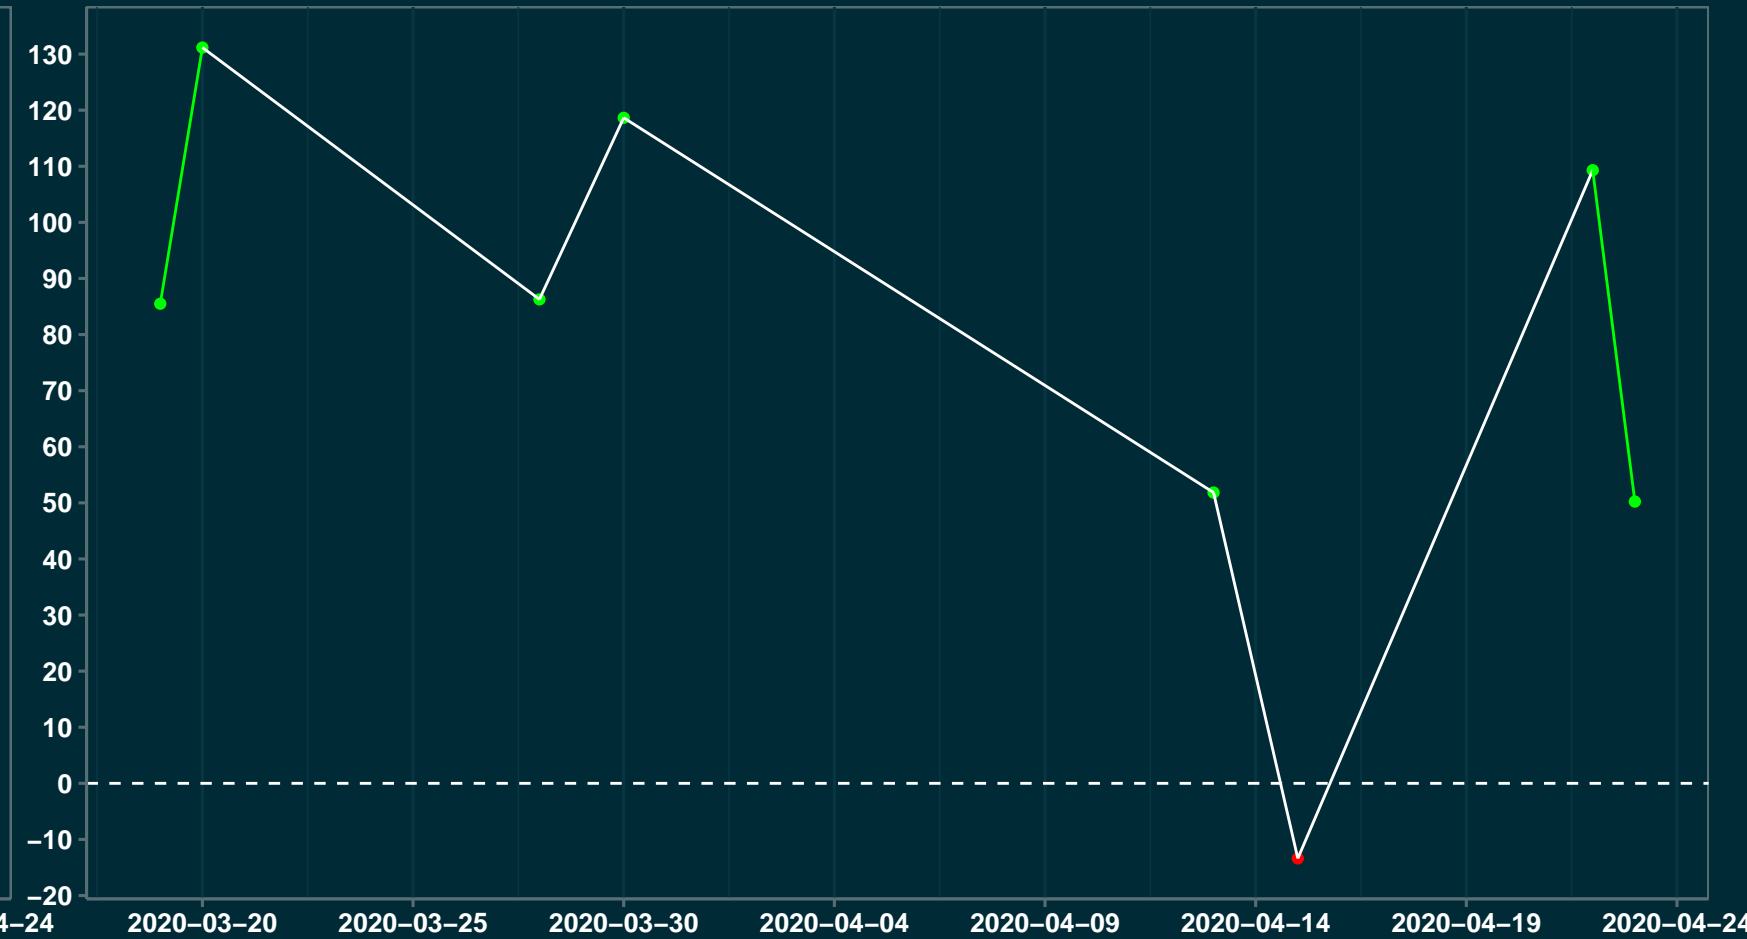

Isolamento Social Comparativo IME – USP TACURU – MS

Índice de Isolamento Social (%)

Varição em relação ao padrão de Fev/20 (%)

Varição em relação a semana anterior (%)

Varição em relação ao padrão durante pandemia (%)

Data