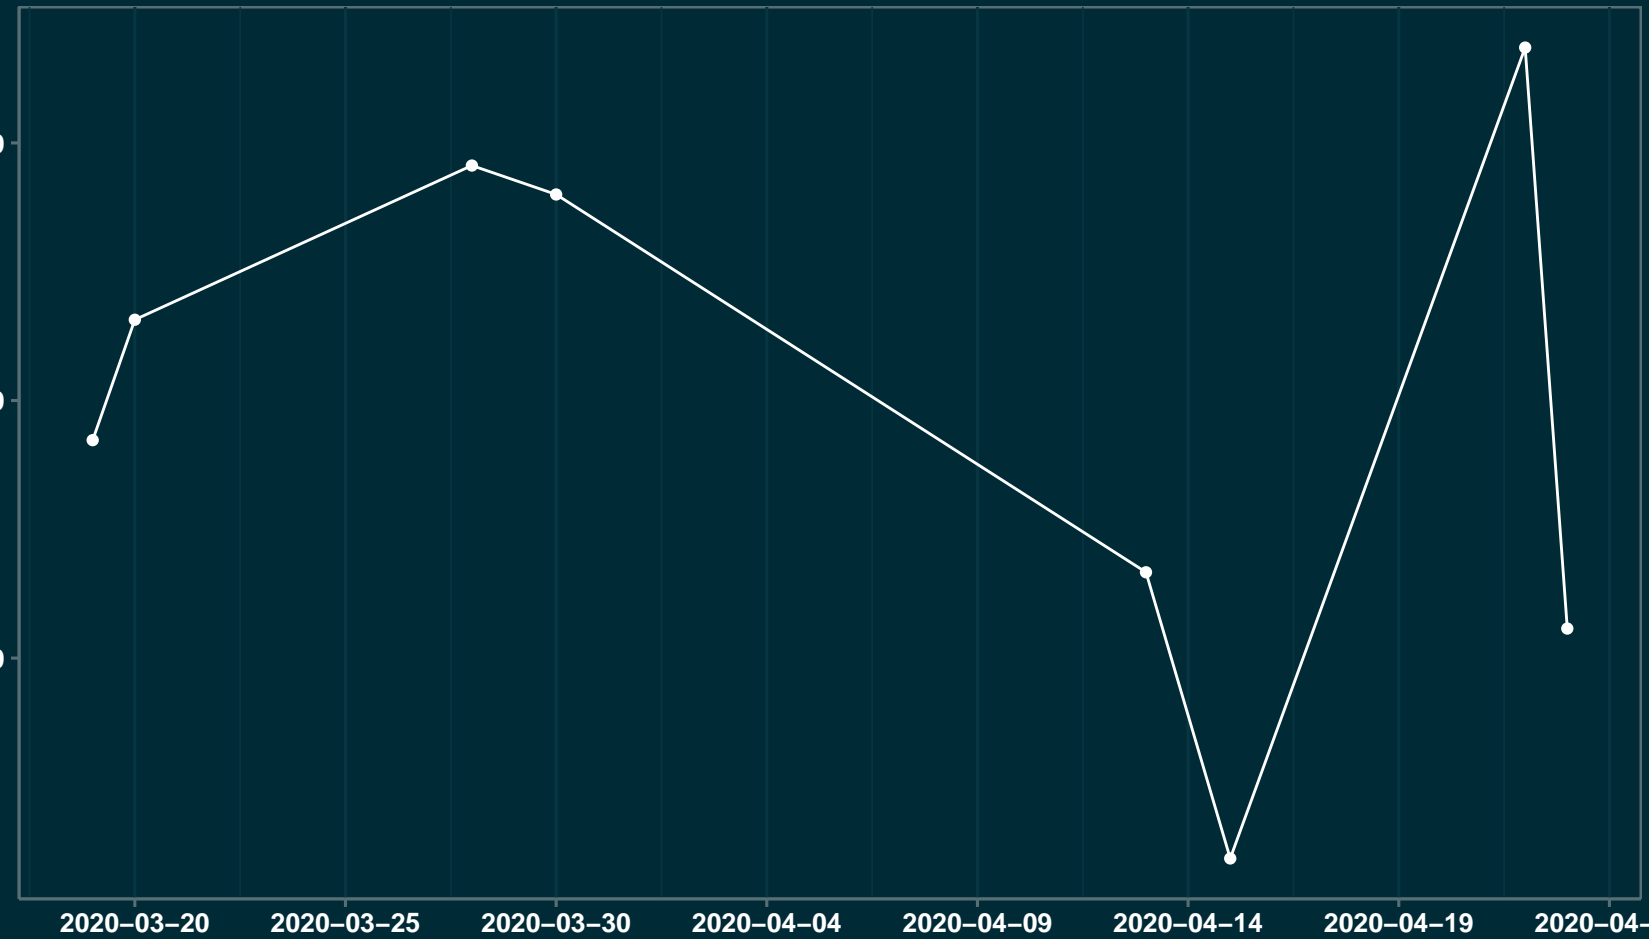

Isolamento Social Comparativo IME – USP TACURU – MS

Índice de Isolamento Social (%)

Varição em relação ao padrão de Fev/20 (%)

Varição em relação a semana anterior (%)

Varição em relação ao padrão durante pandemia (%)

Data