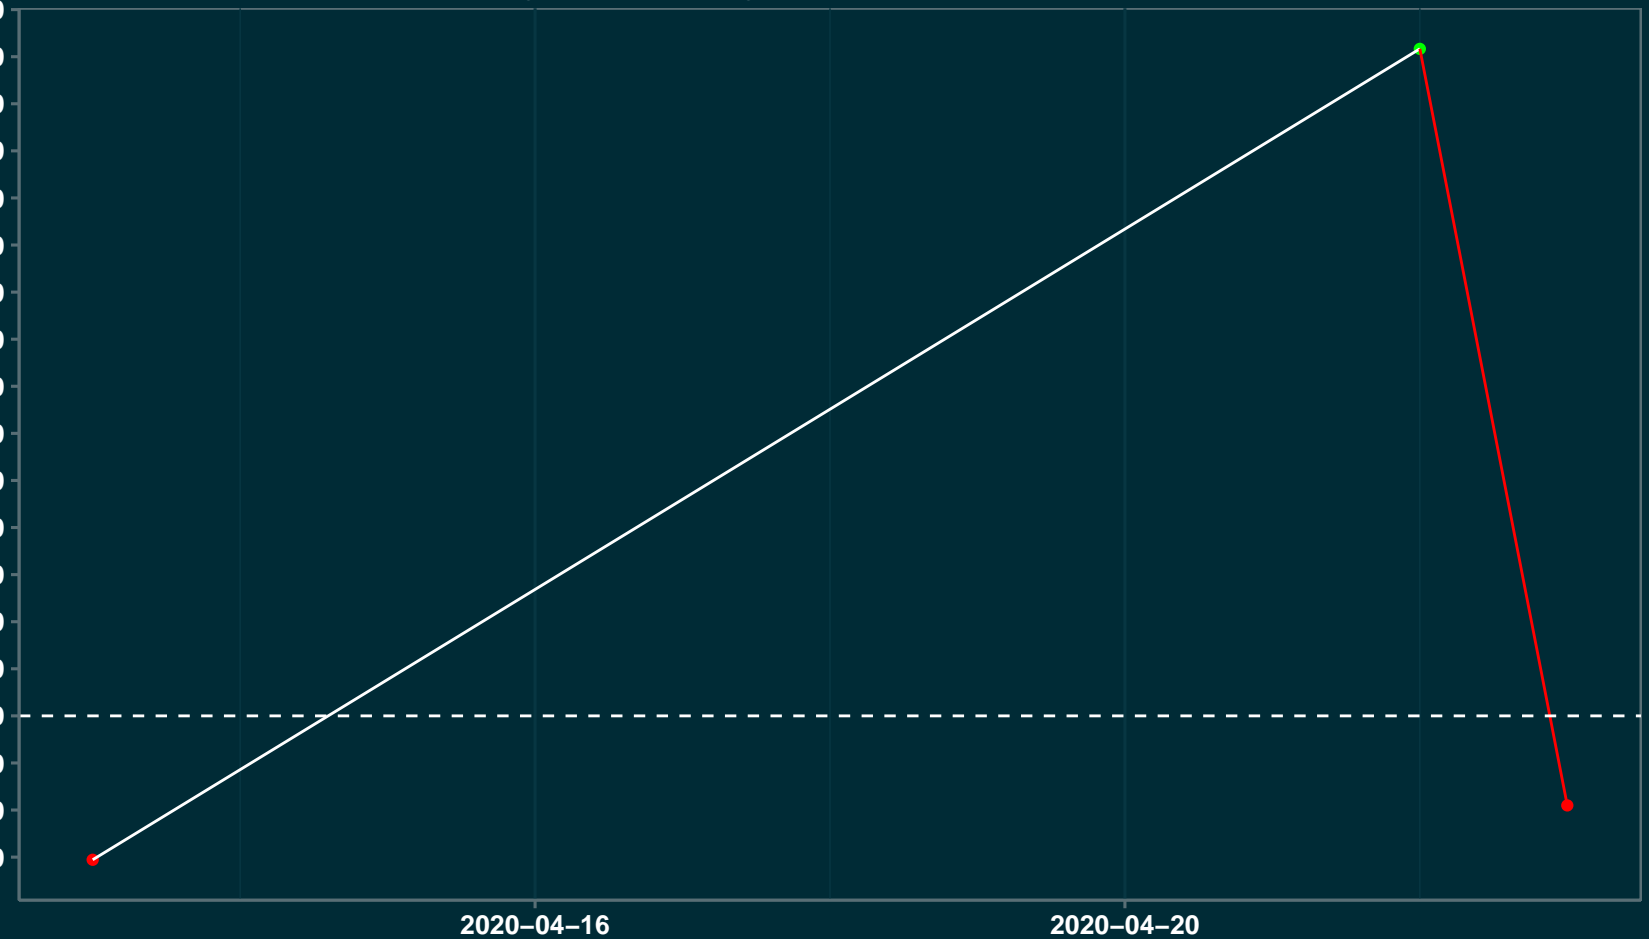

Isolamento Social Comparativo IME – USP TACURU – MS

Índice de Isolamento Social (%)

Varição em relação ao padrão de Fev/20 (%)

Varição em relação a semana anterior (%)

Varição em relação ao padrão durante pandemia (%)

Data