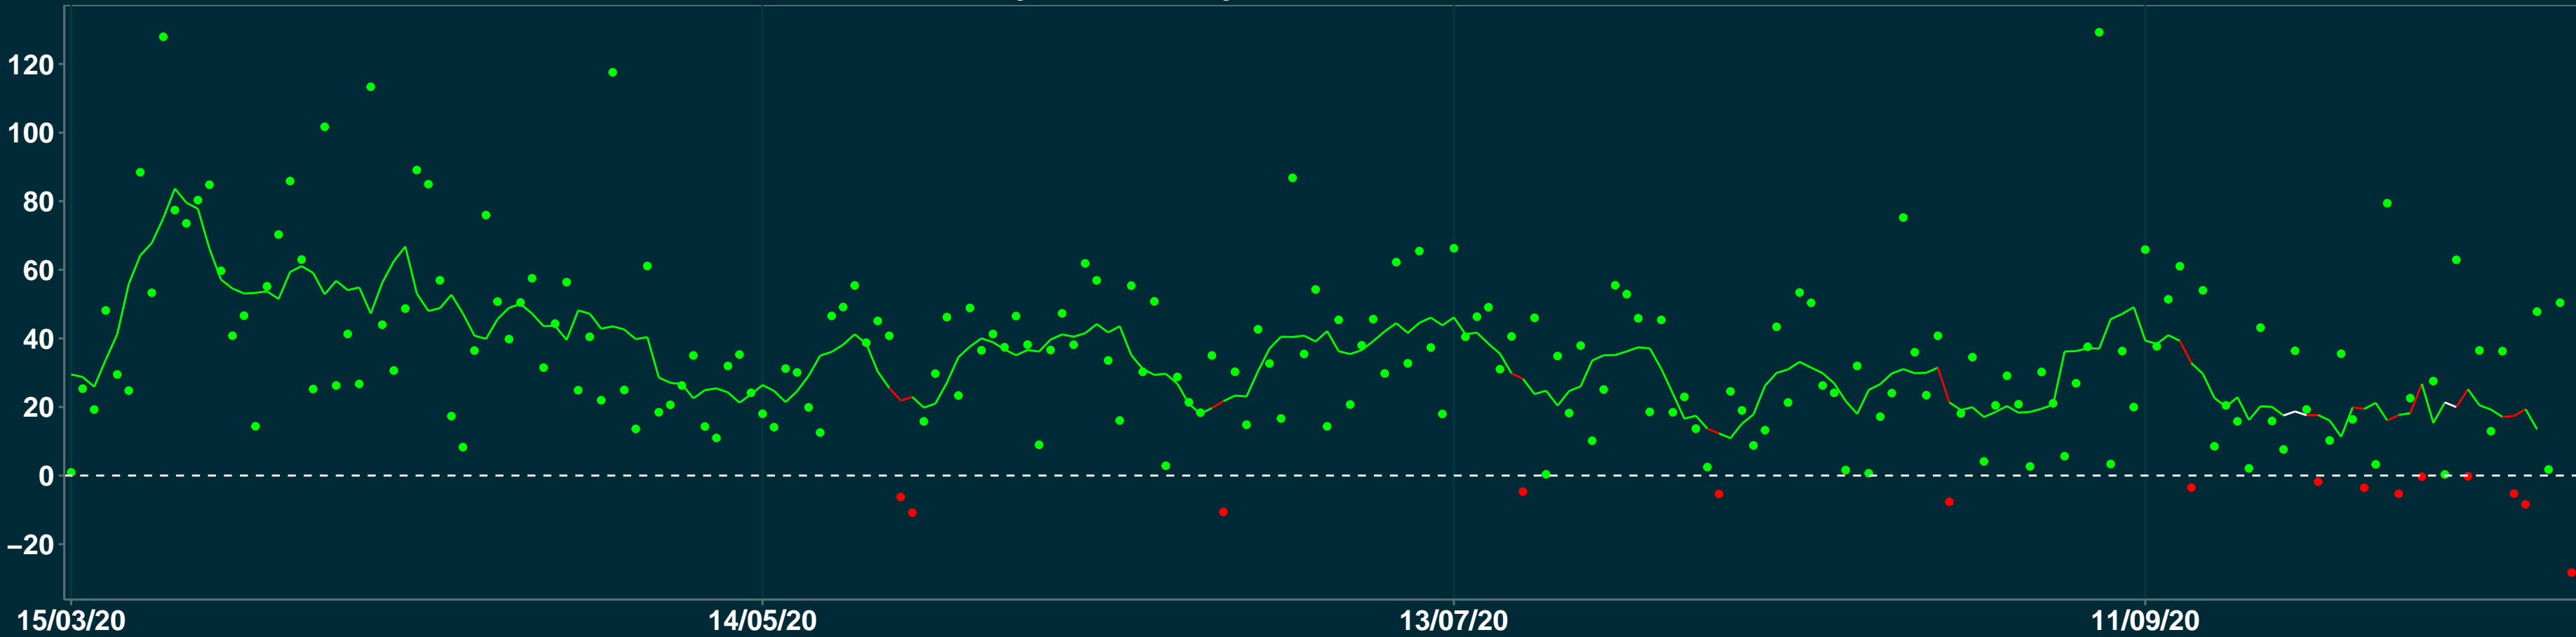

Isolamento Social Comparativo IME – USP TAPERA – RS

Variação em relação ao padrão de Fev/20 (%)

Índice de Isolamento Social (0–100)