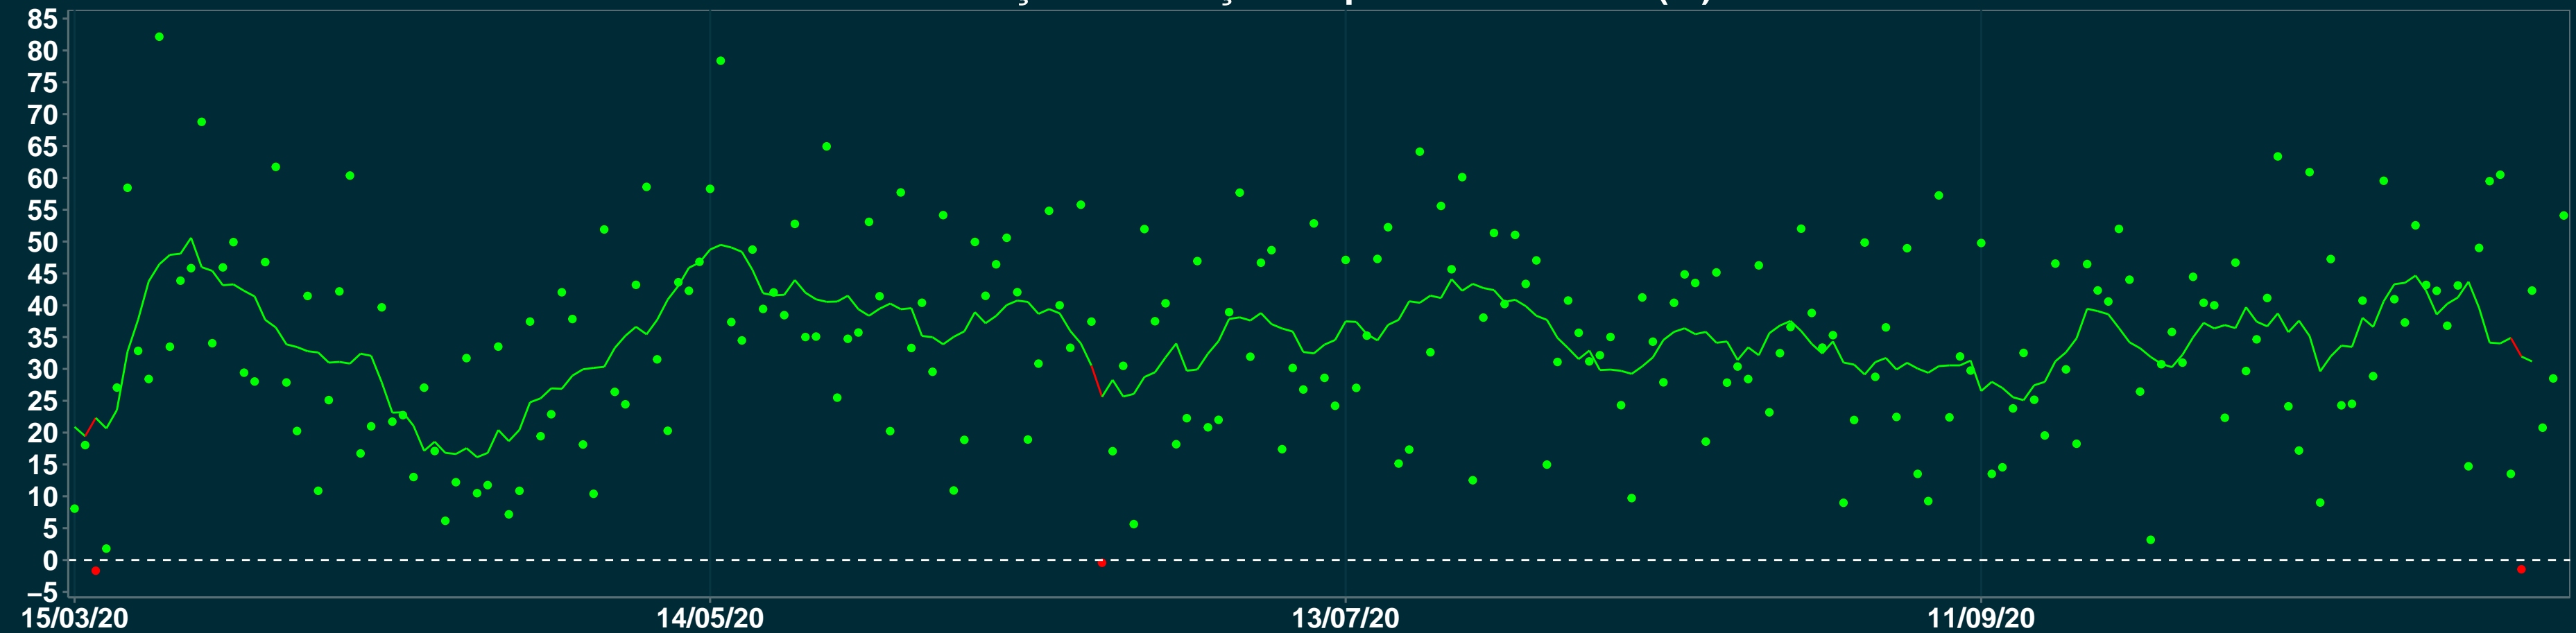

# Isolamento Social Comparativo IME – USP TEIXEIRA – PB

Varição em relação ao padrão de Fev/20 (%)

Índice de Isolamento Social (0–100)