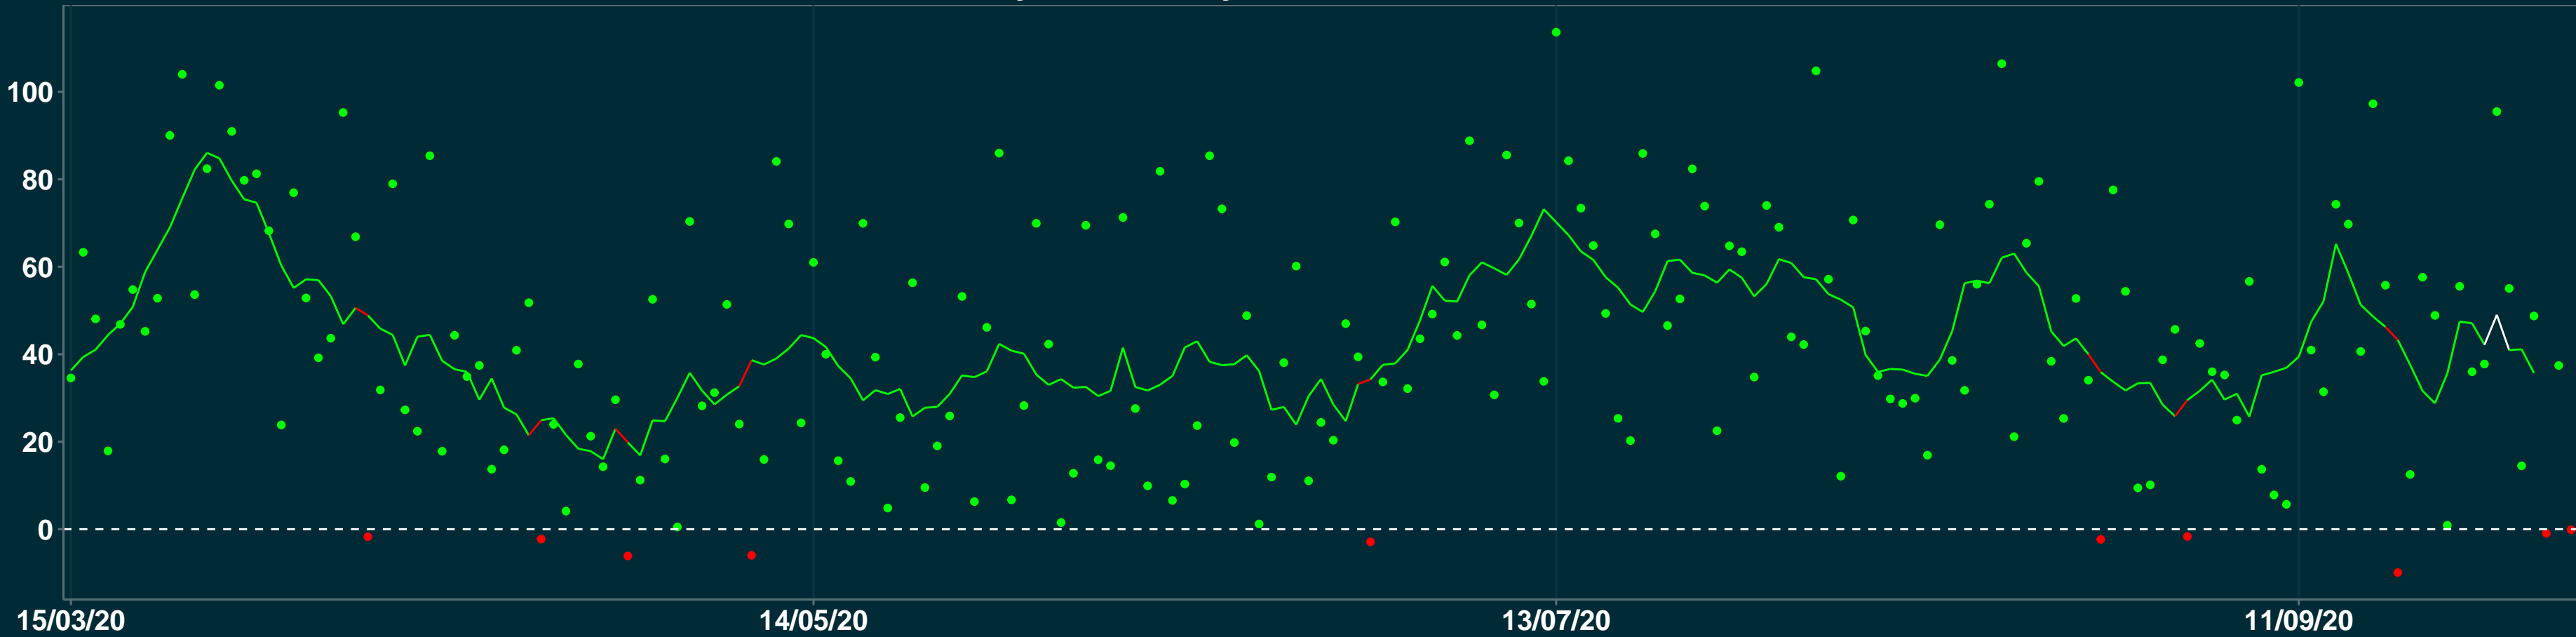

# Isolamento Social Comparativo IME – USP TELHA – SE

Variação em relação ao padrão de Fev/20 (%)

Índice de Isolamento Social (0–100)