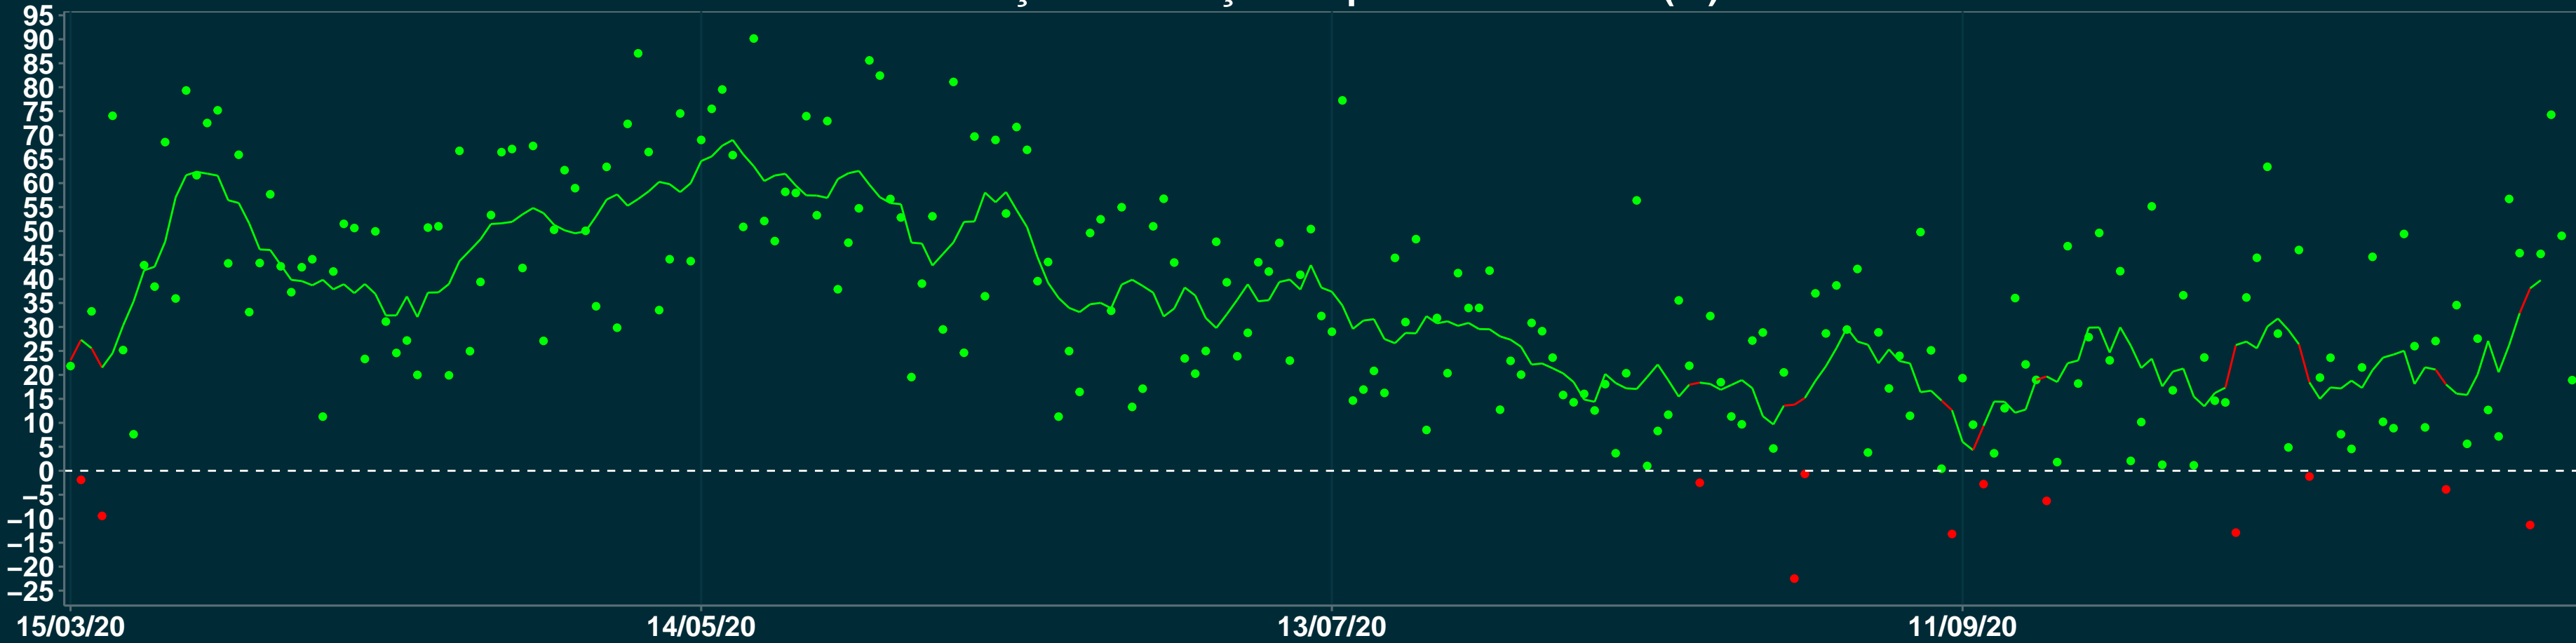

Isolamento Social Comparativo IME – USP TERRA SANTA – PA

Variação em relação ao padrão de Fev/20 (%)

Índice de Isolamento Social (0–100)