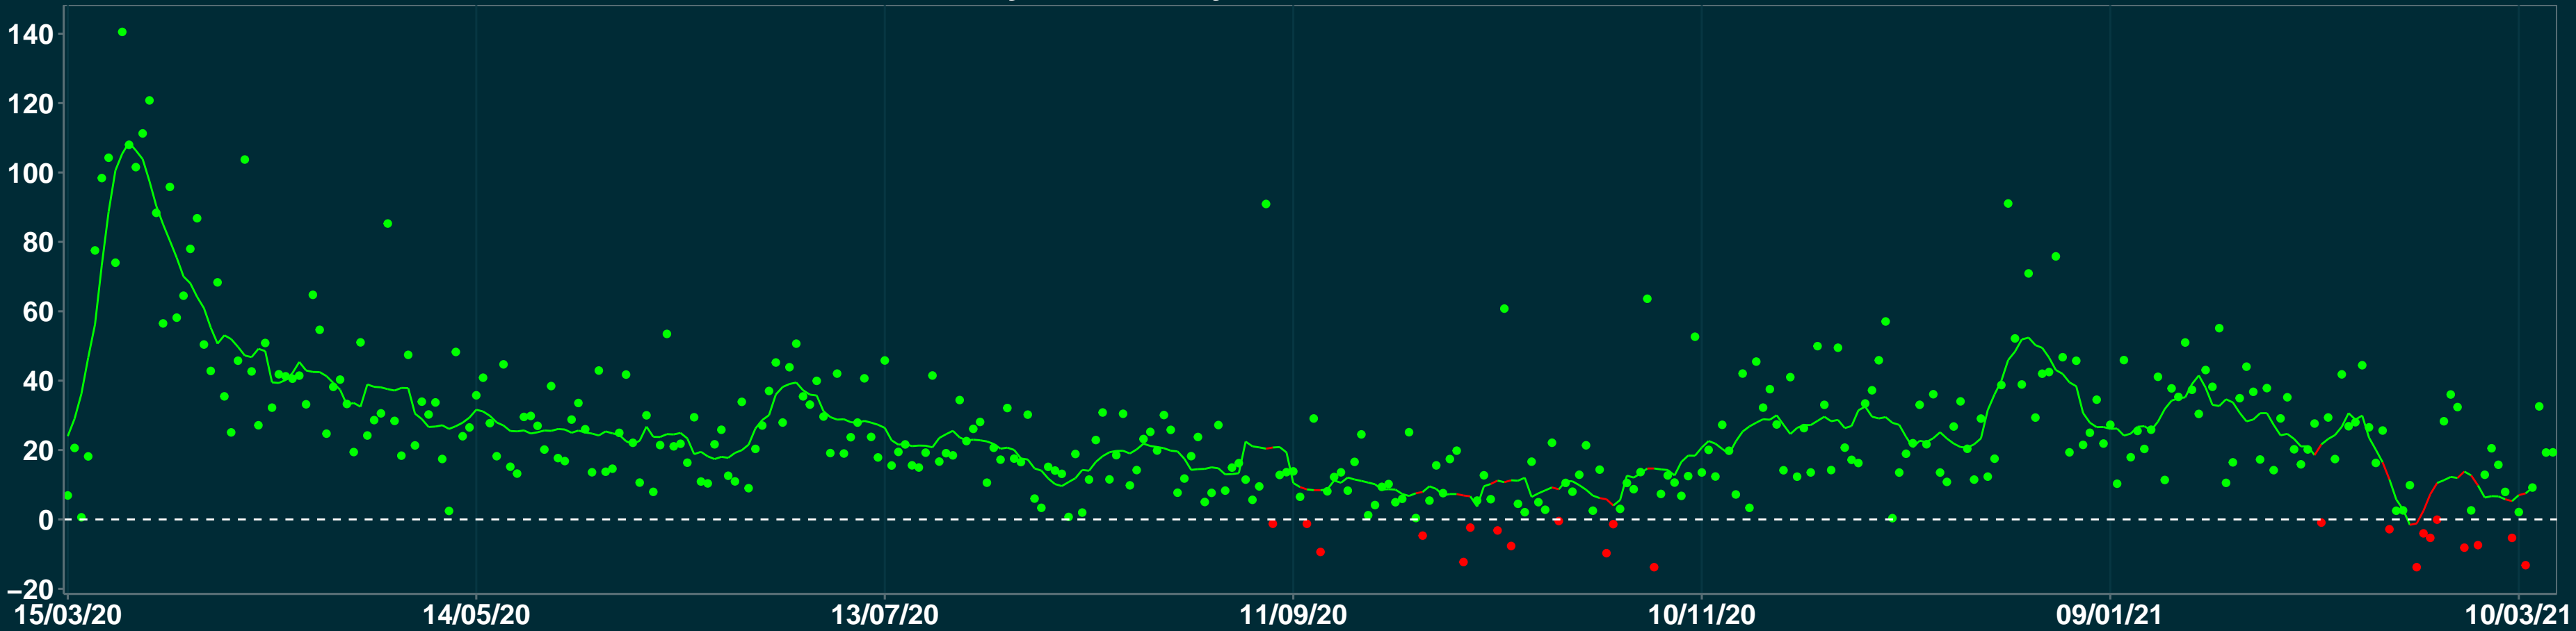

# Isolamento Social Comparativo IME – USP TIJUCAS – SC

Variação em relação ao padrão de Fev/20 (%)

Índice de Isolamento Social (0–100)