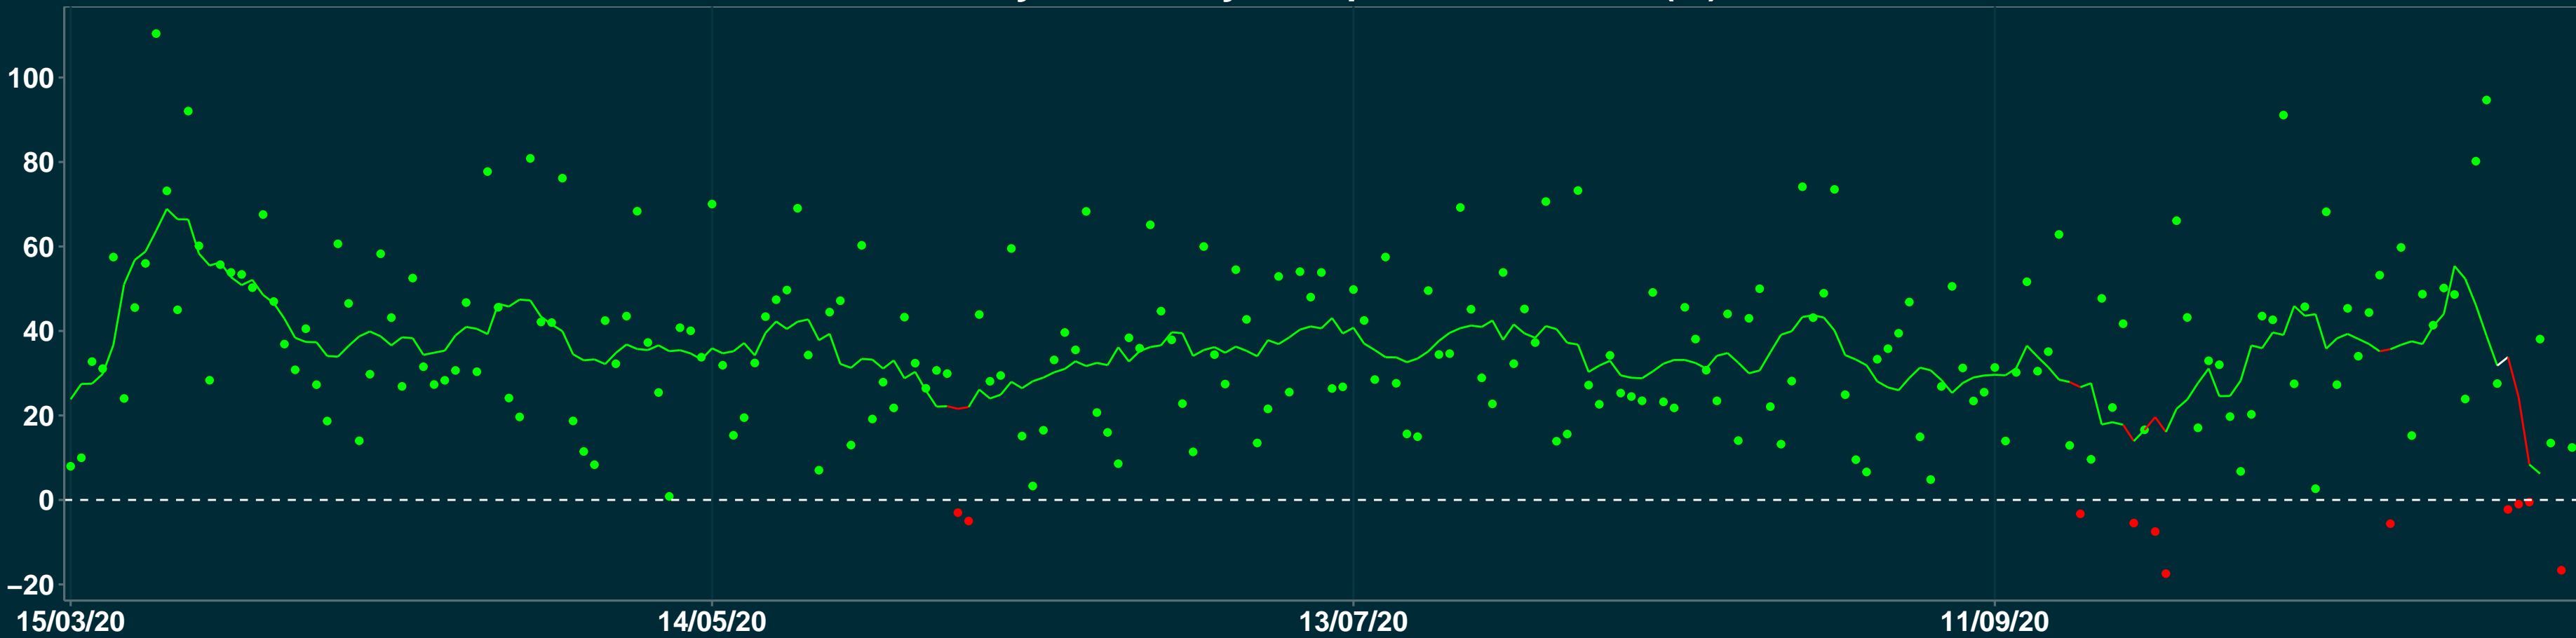

Isolamento Social Comparativo IME – USP TOMAR DO GERU – SE

Variação em relação ao padrão de Fev/20 (%)

Índice de Isolamento Social (0–100)