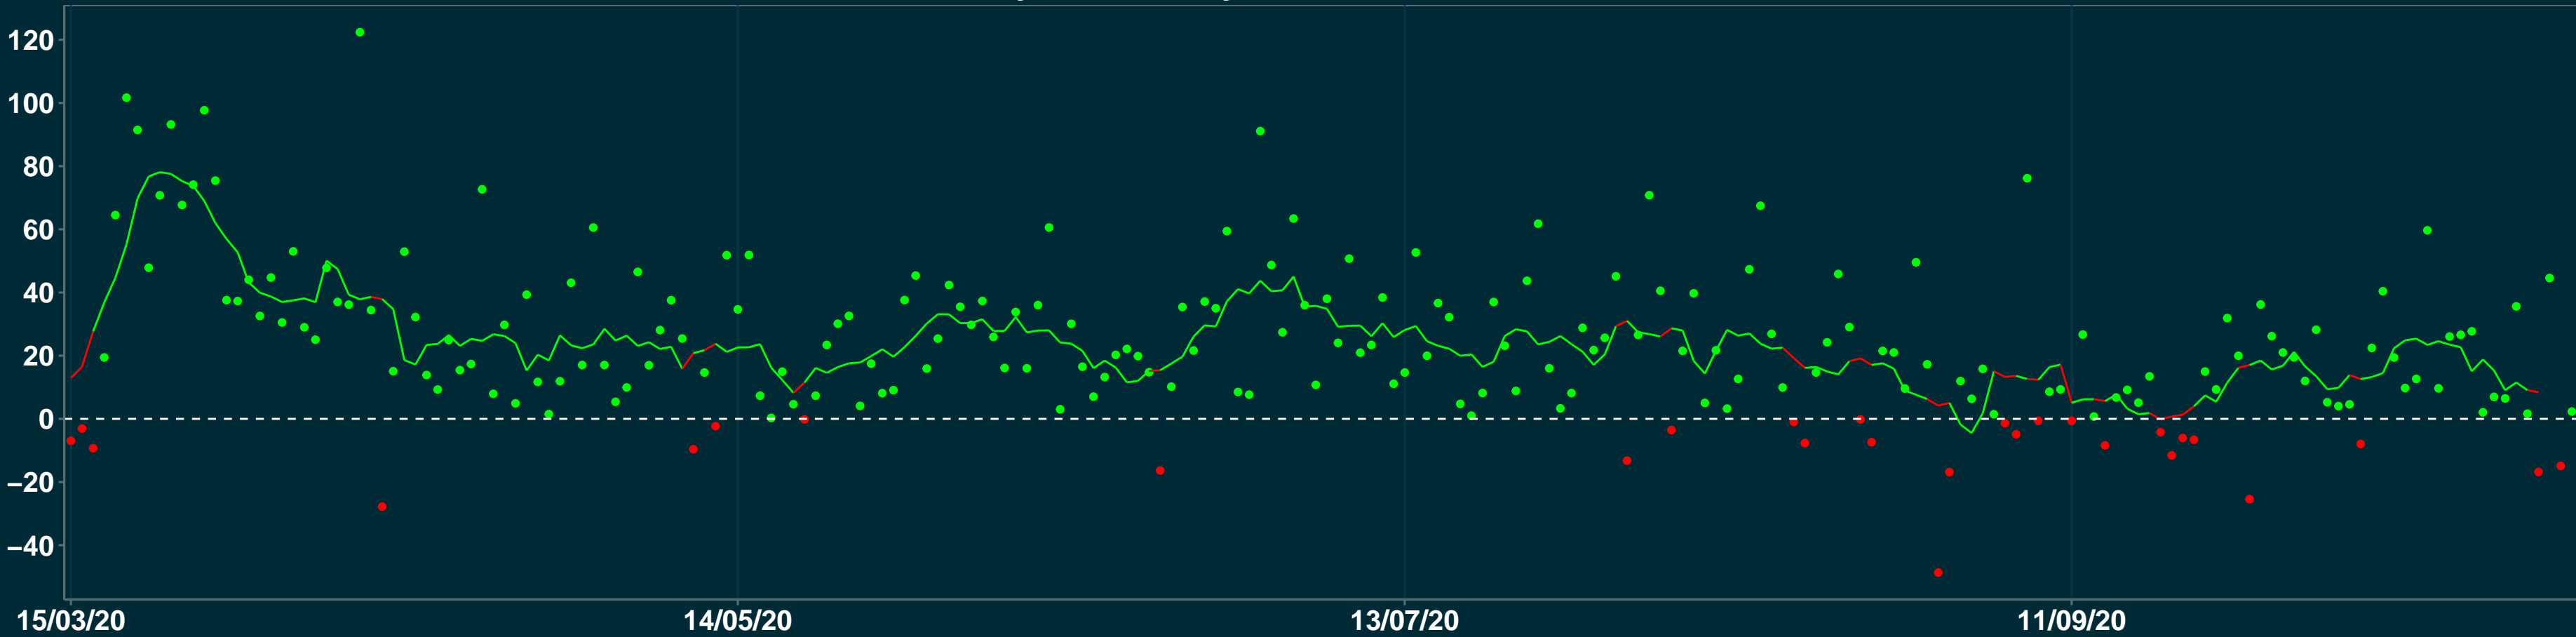

Isolamento Social Comparativo IME – USP TREZE TÍLIAS – SC

Variação em relação ao padrão de Fev/20 (%)

Índice de Isolamento Social (0–100)