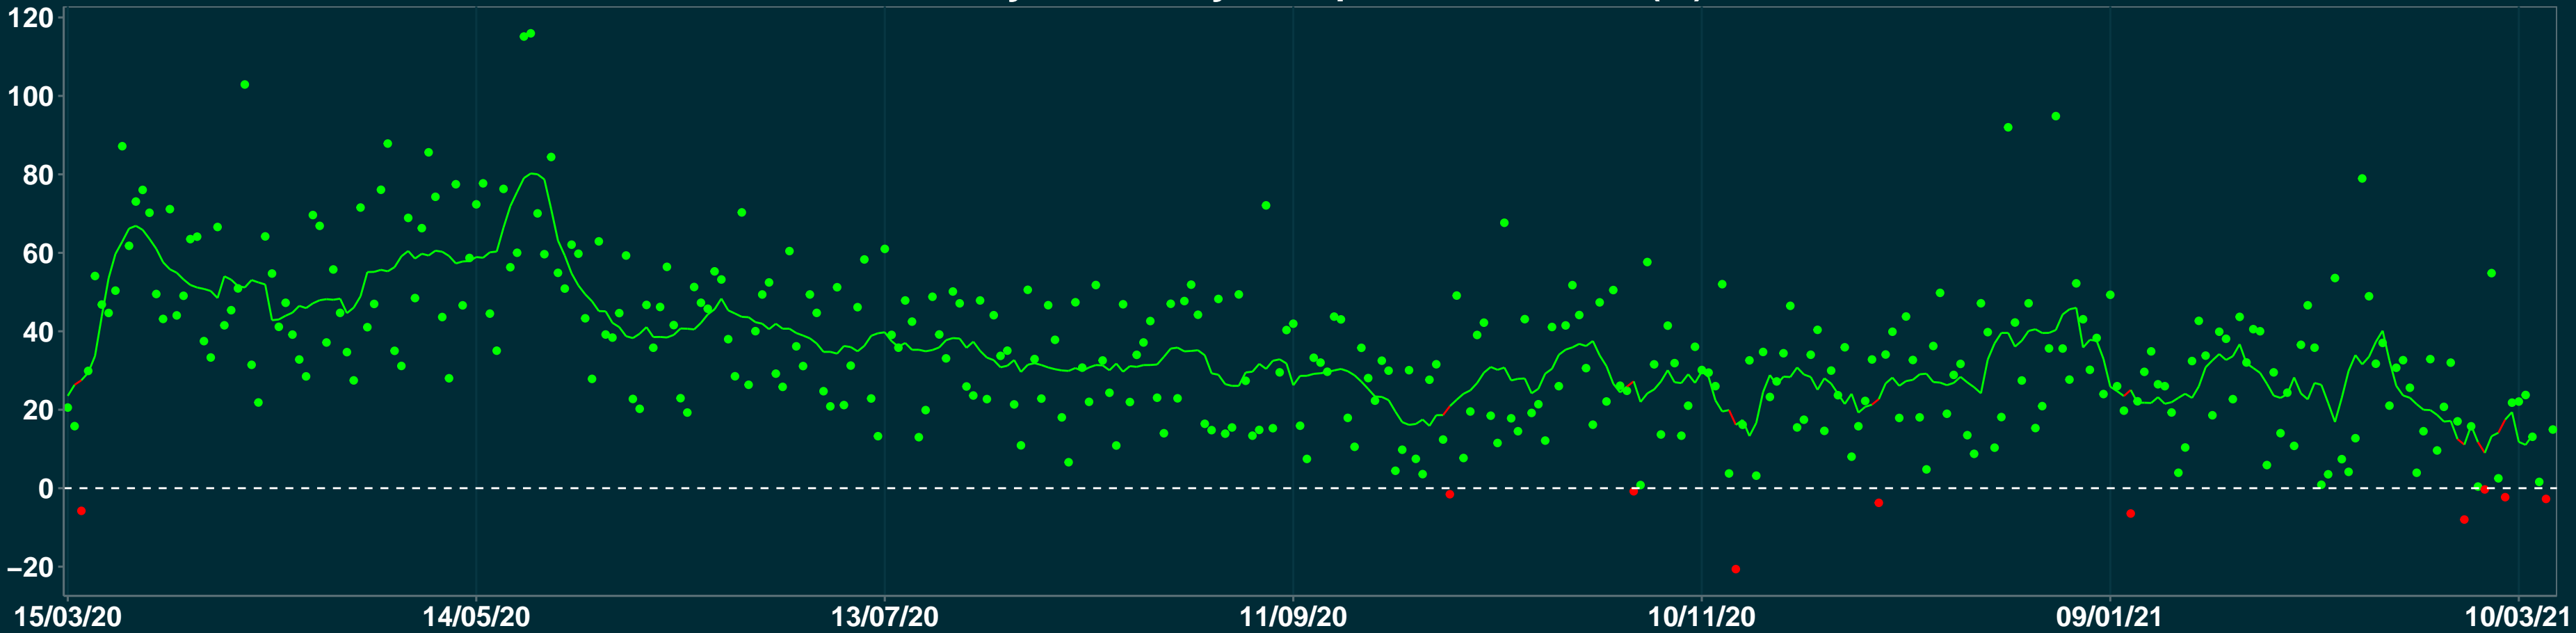

# Isolamento Social Comparativo IME – USP TUCURUÍ – PA

Variação em relação ao padrão de Fev/20 (%)

Índice de Isolamento Social (0–100)