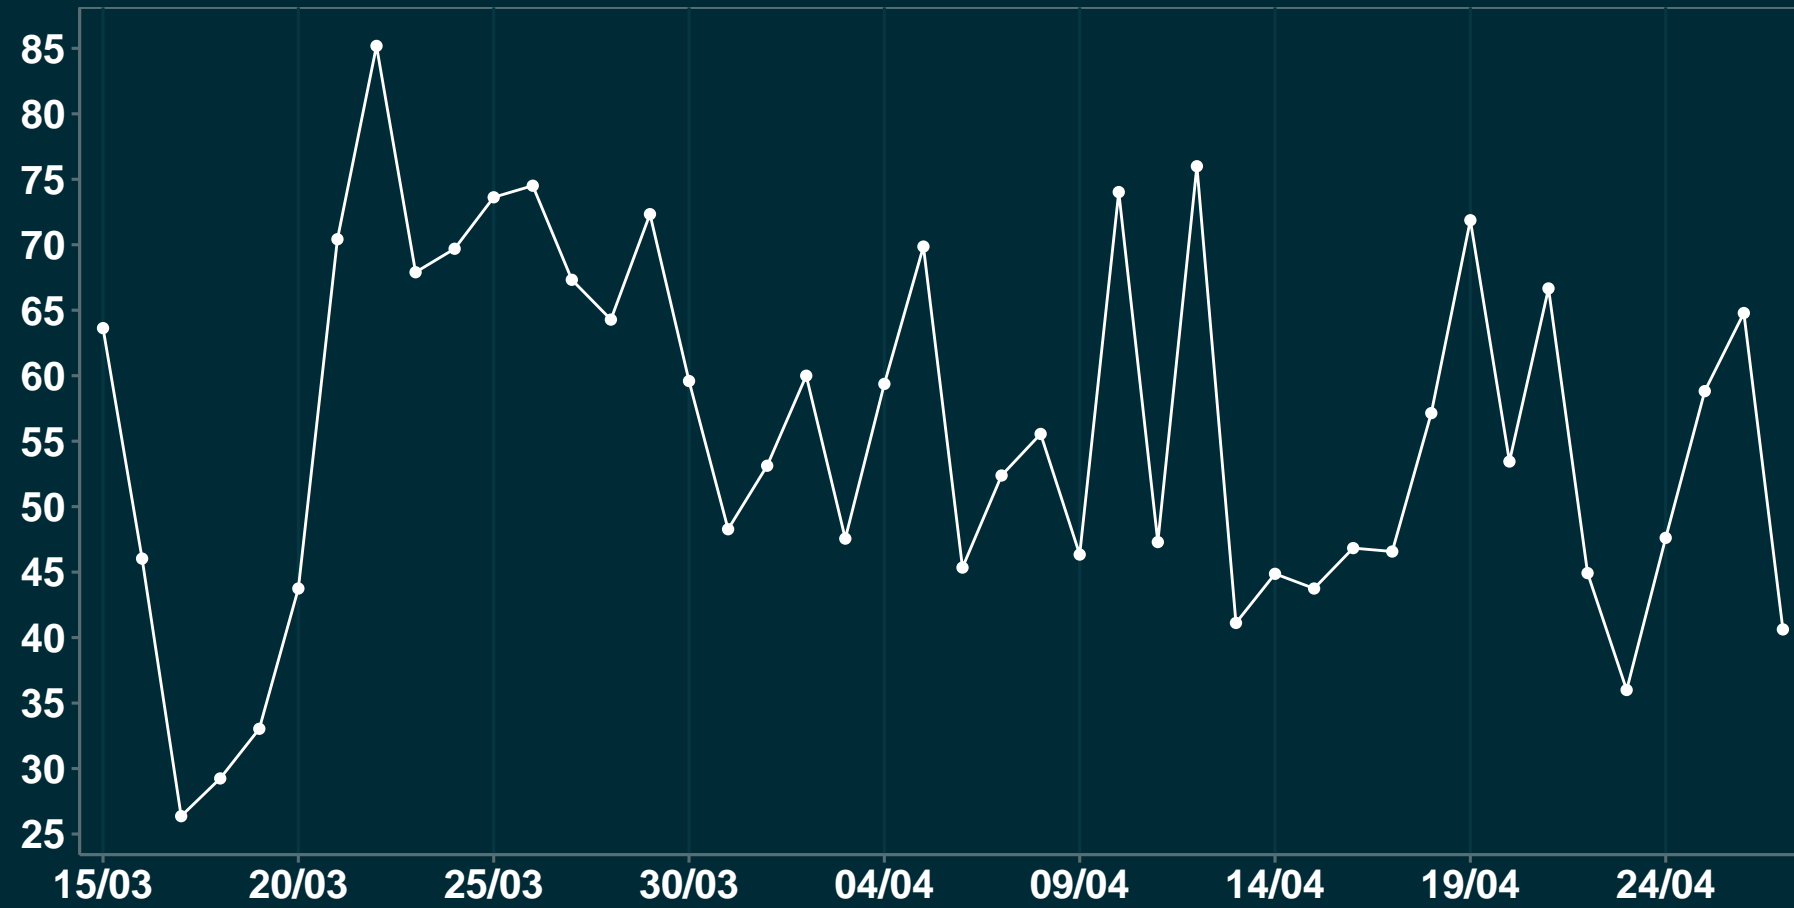

Isolamento Social Comparativo IME – USP TUPANDI – RS

Índice de Isolamento Social (%)

Varição em relação ao padrão de Fev/20 (%)

Varição em relação a semana anterior (%)

Varição em relação ao padrão durante pandemia (%)

Data