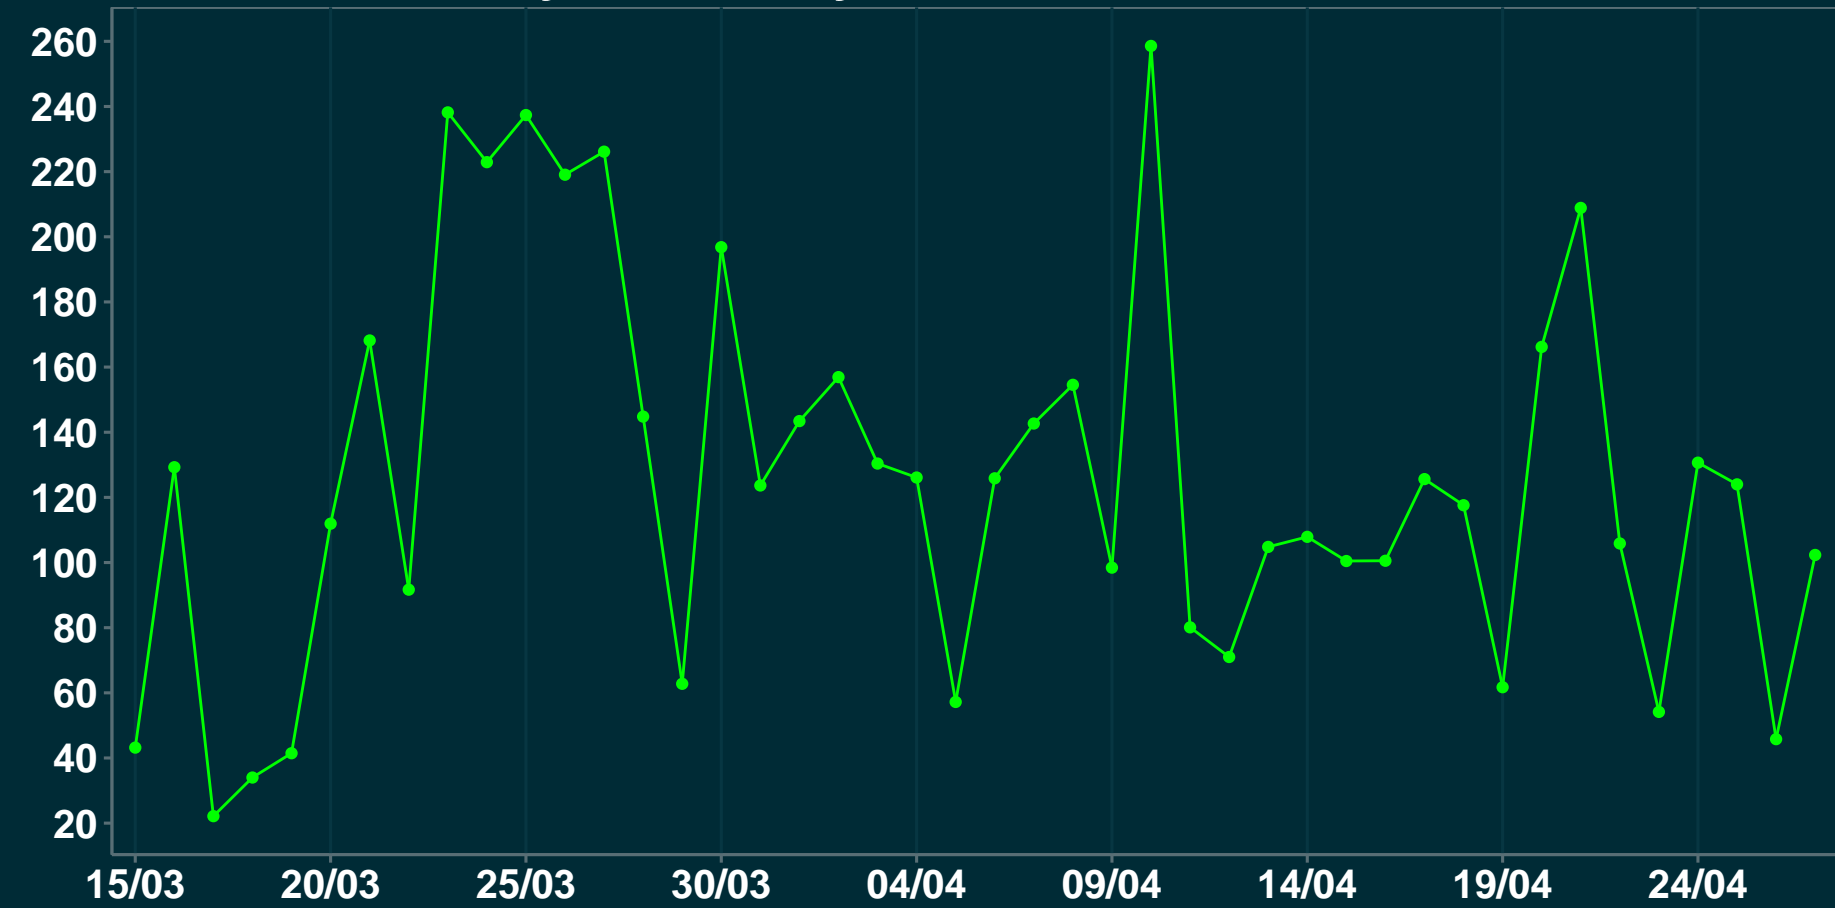

Isolamento Social Comparativo IME – USP TUPANDI – RS

Índice de Isolamento Social (%)

Varição em relação ao padrão de Fev/20 (%)

Varição em relação a semana anterior (%)

Varição em relação ao padrão durante pandemia (%)

Data