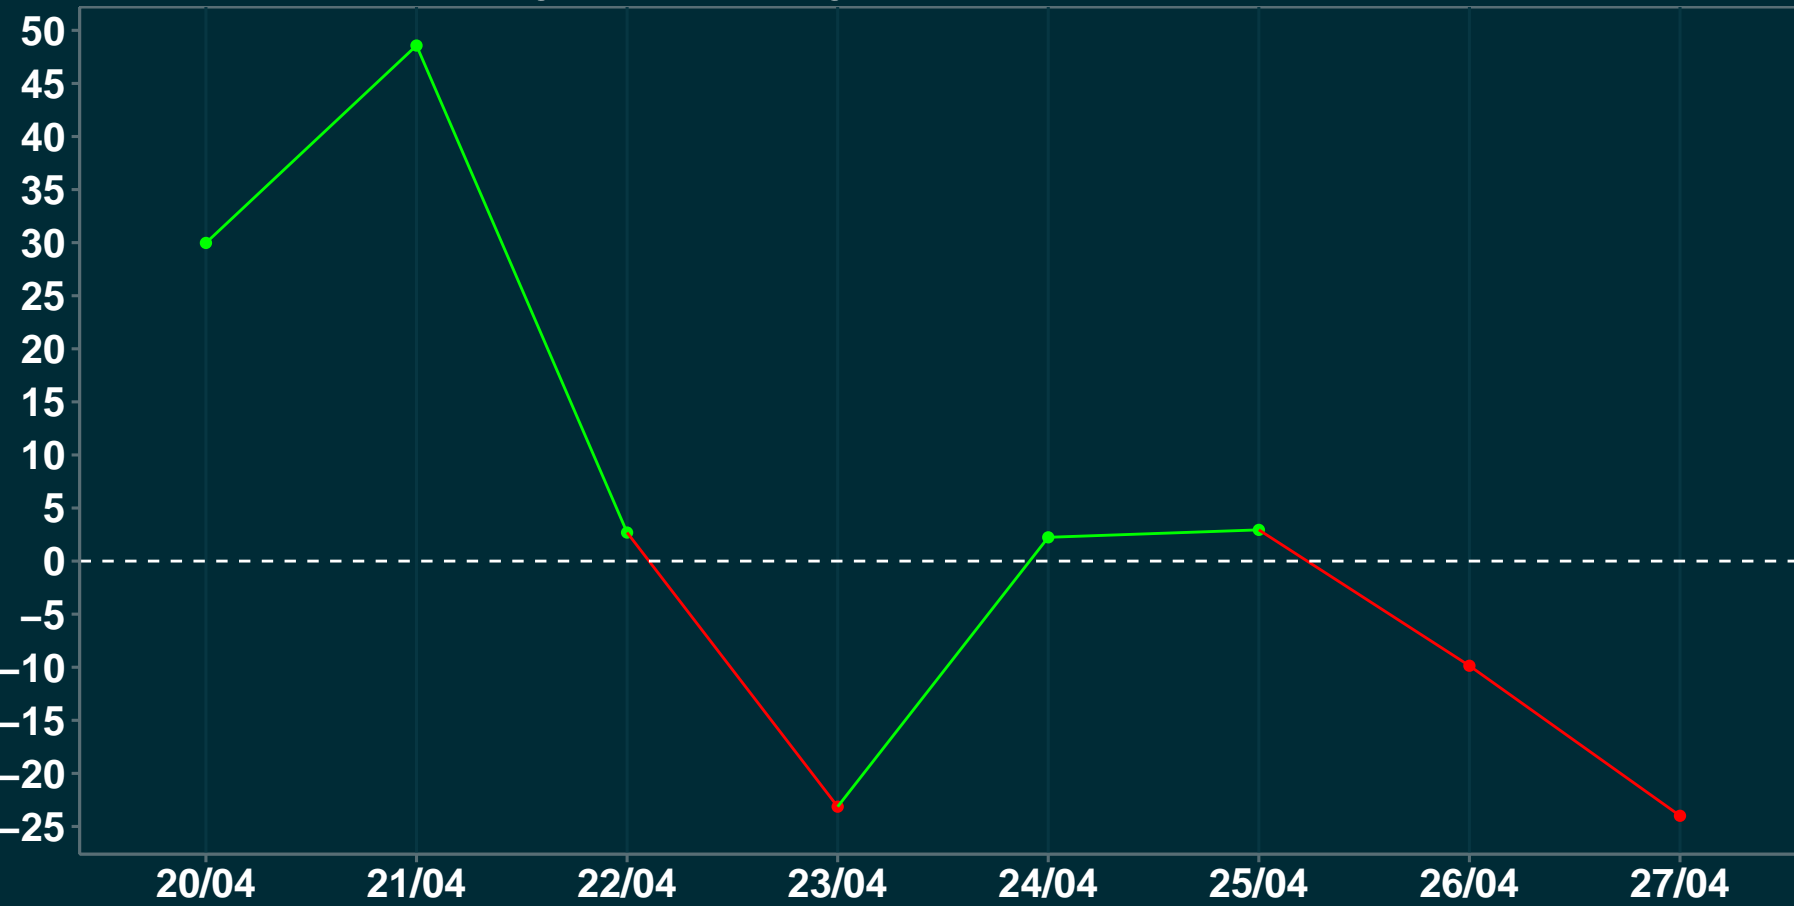

Isolamento Social Comparativo IME – USP TUPANDI – RS

Índice de Isolamento Social (%)

Varição em relação ao padrão de Fev/20 (%)

Varição em relação a semana anterior (%)

Varição em relação ao padrão durante pandemia (%)

Data