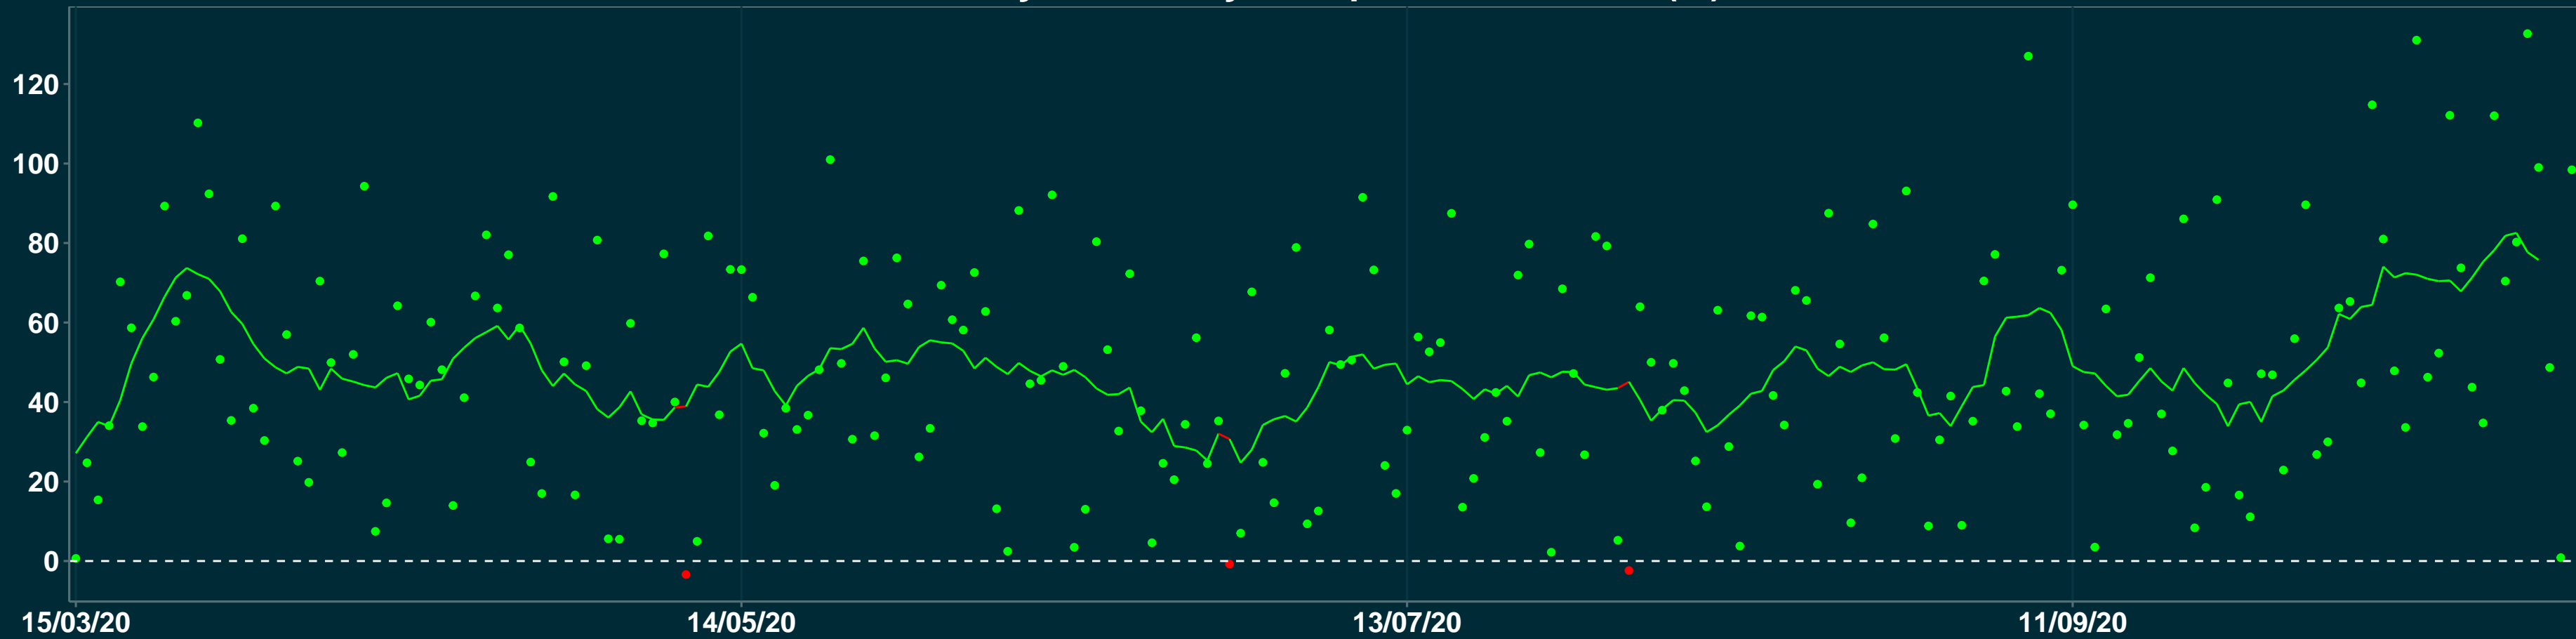

# Isolamento Social Comparativo IME – USP TUPARETAMA – PE

Varição em relação ao padrão de Fev/20 (%)

Índice de Isolamento Social (0–100)