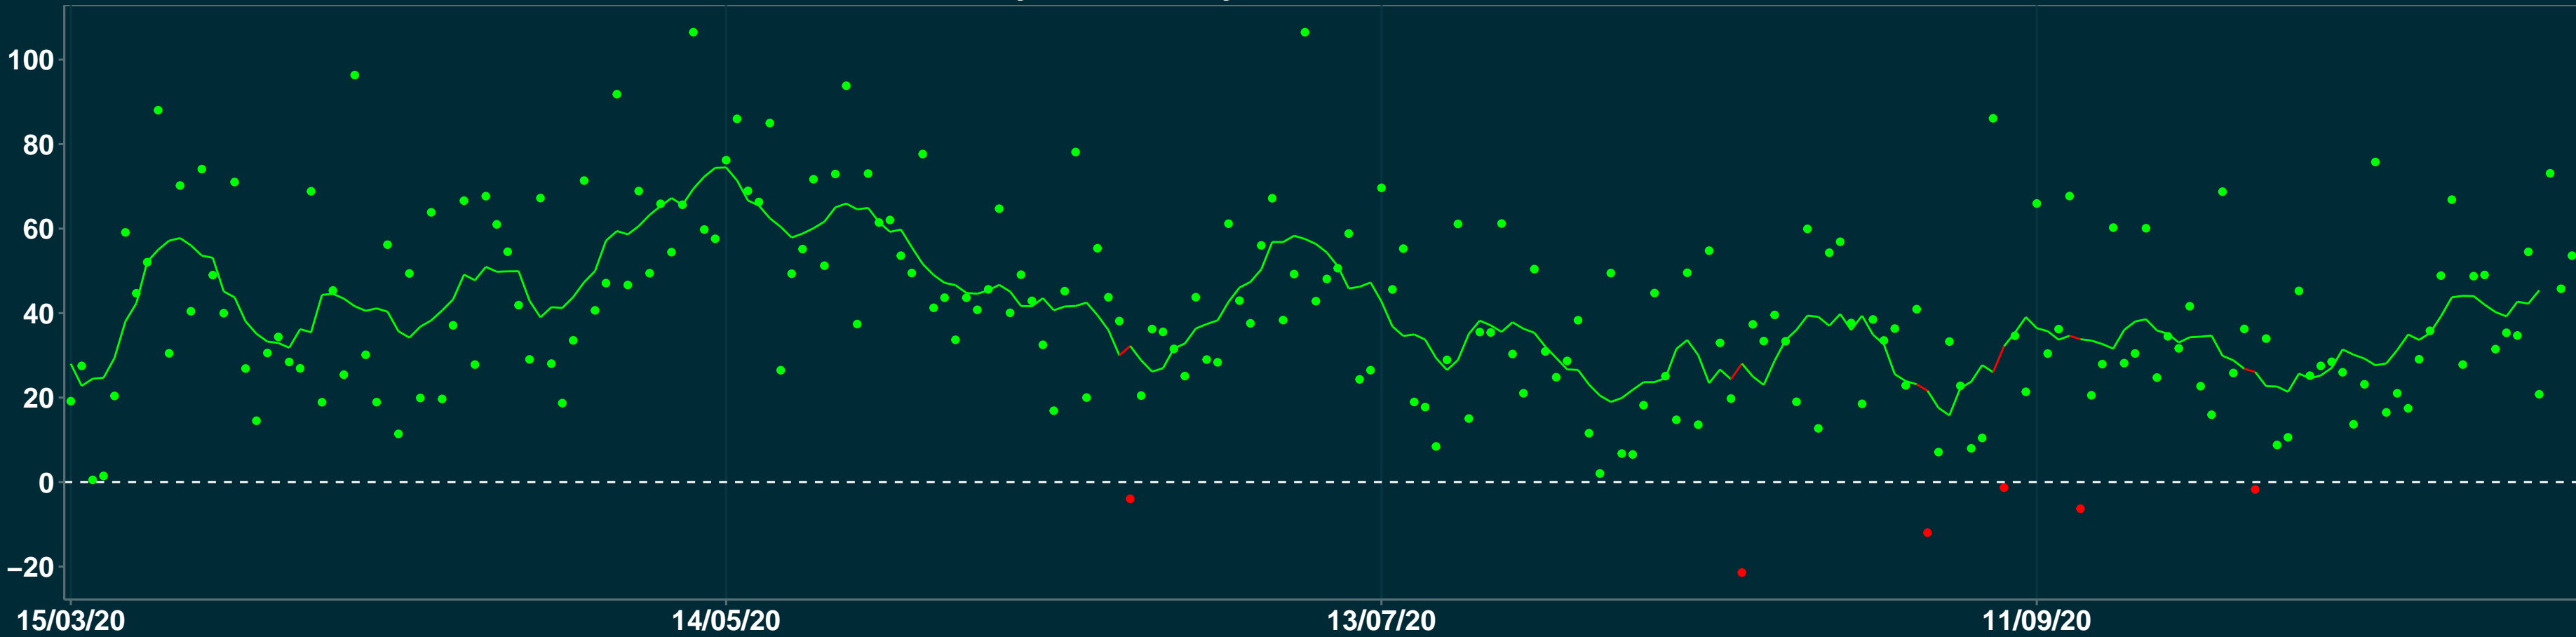

# Isolamento Social Comparativo IME – USP TURURU – CE

Variação em relação ao padrão de Fev/20 (%)

Índice de Isolamento Social (0–100)