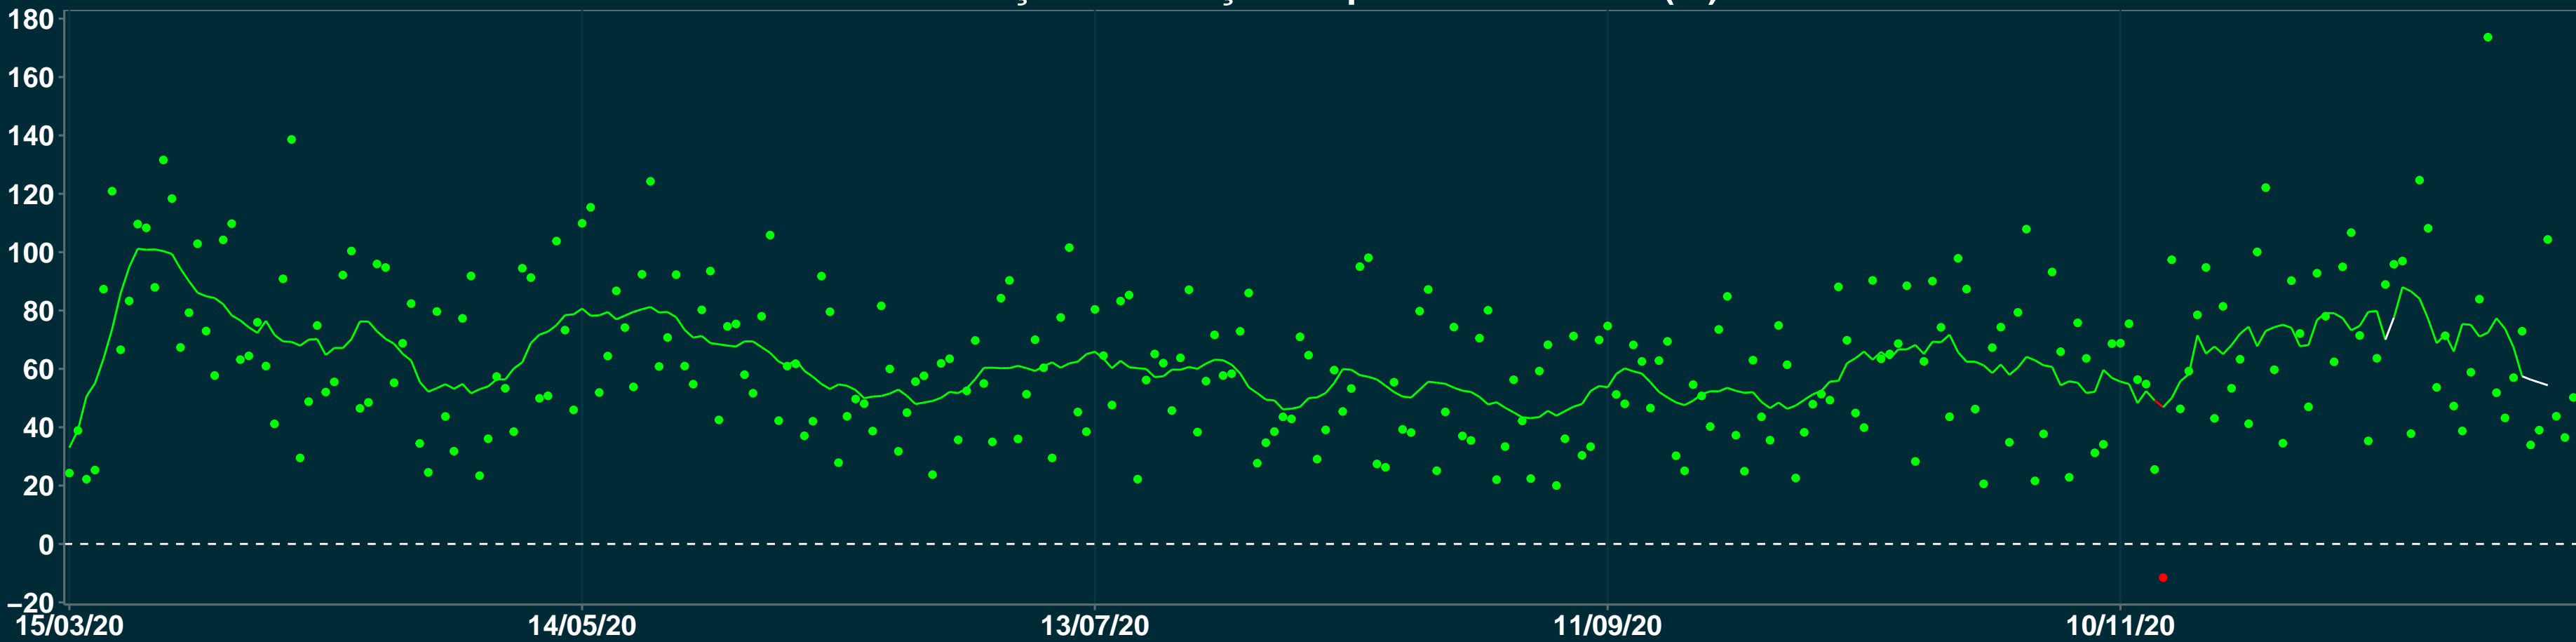

Isolamento Social Comparativo IME – USP UBAJARA – CE

Variação em relação ao padrão de Fev/20 (%)

Índice de Isolamento Social (0–100)