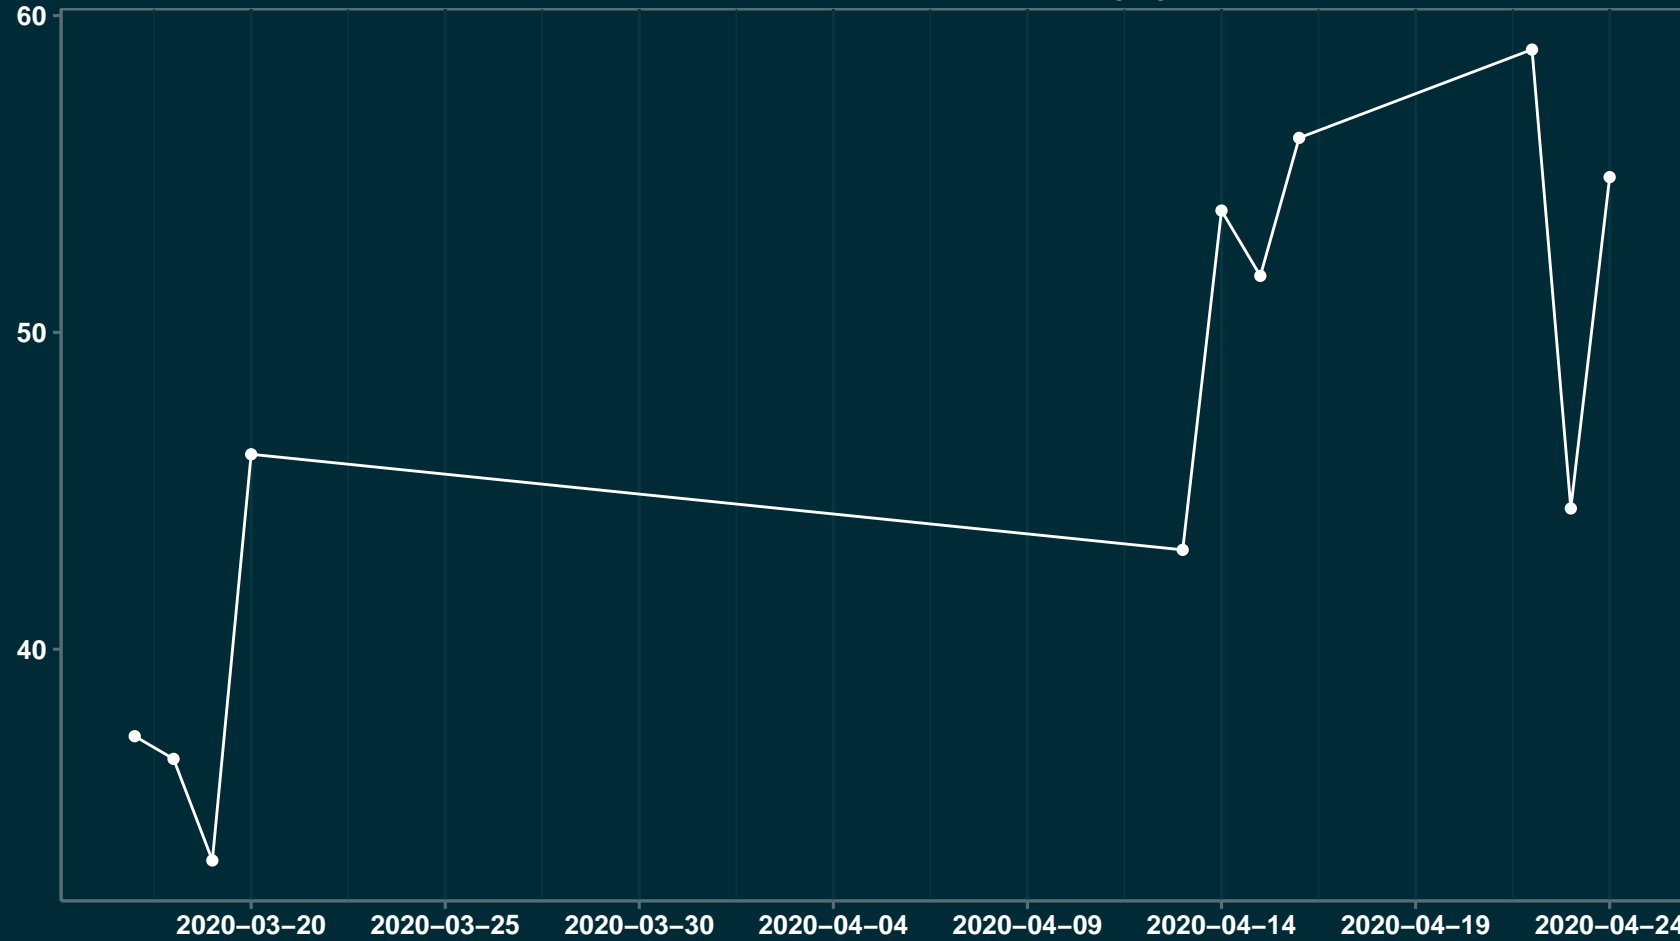

Isolamento Social Comparativo IME – USP UMBURATIBA – MG

Índice de Isolamento Social (%)

Varição em relação ao padrão de Fev/20 (%)

Varição em relação a semana anterior (%)

Varição em relação ao padrão durante pandemia (%)

Data