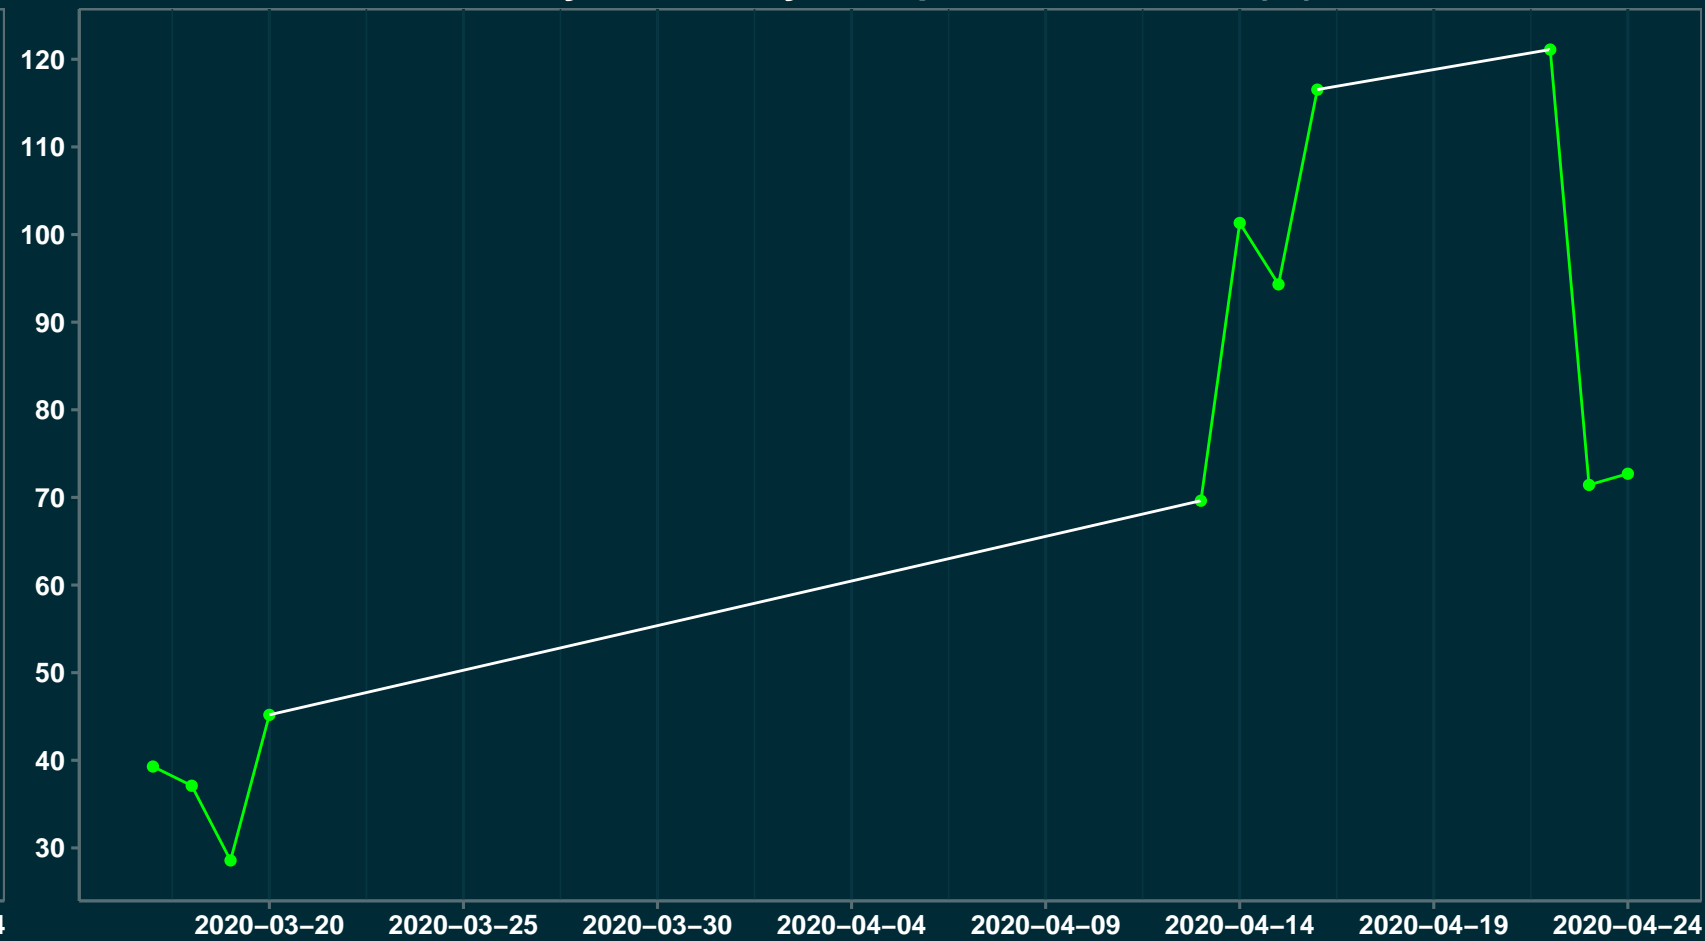

Isolamento Social Comparativo IME – USP UMBURATIBA – MG

Índice de Isolamento Social (%)

Varição em relação ao padrão de Fev/20 (%)

Varição em relação a semana anterior (%)

Varição em relação ao padrão durante pandemia (%)

Data