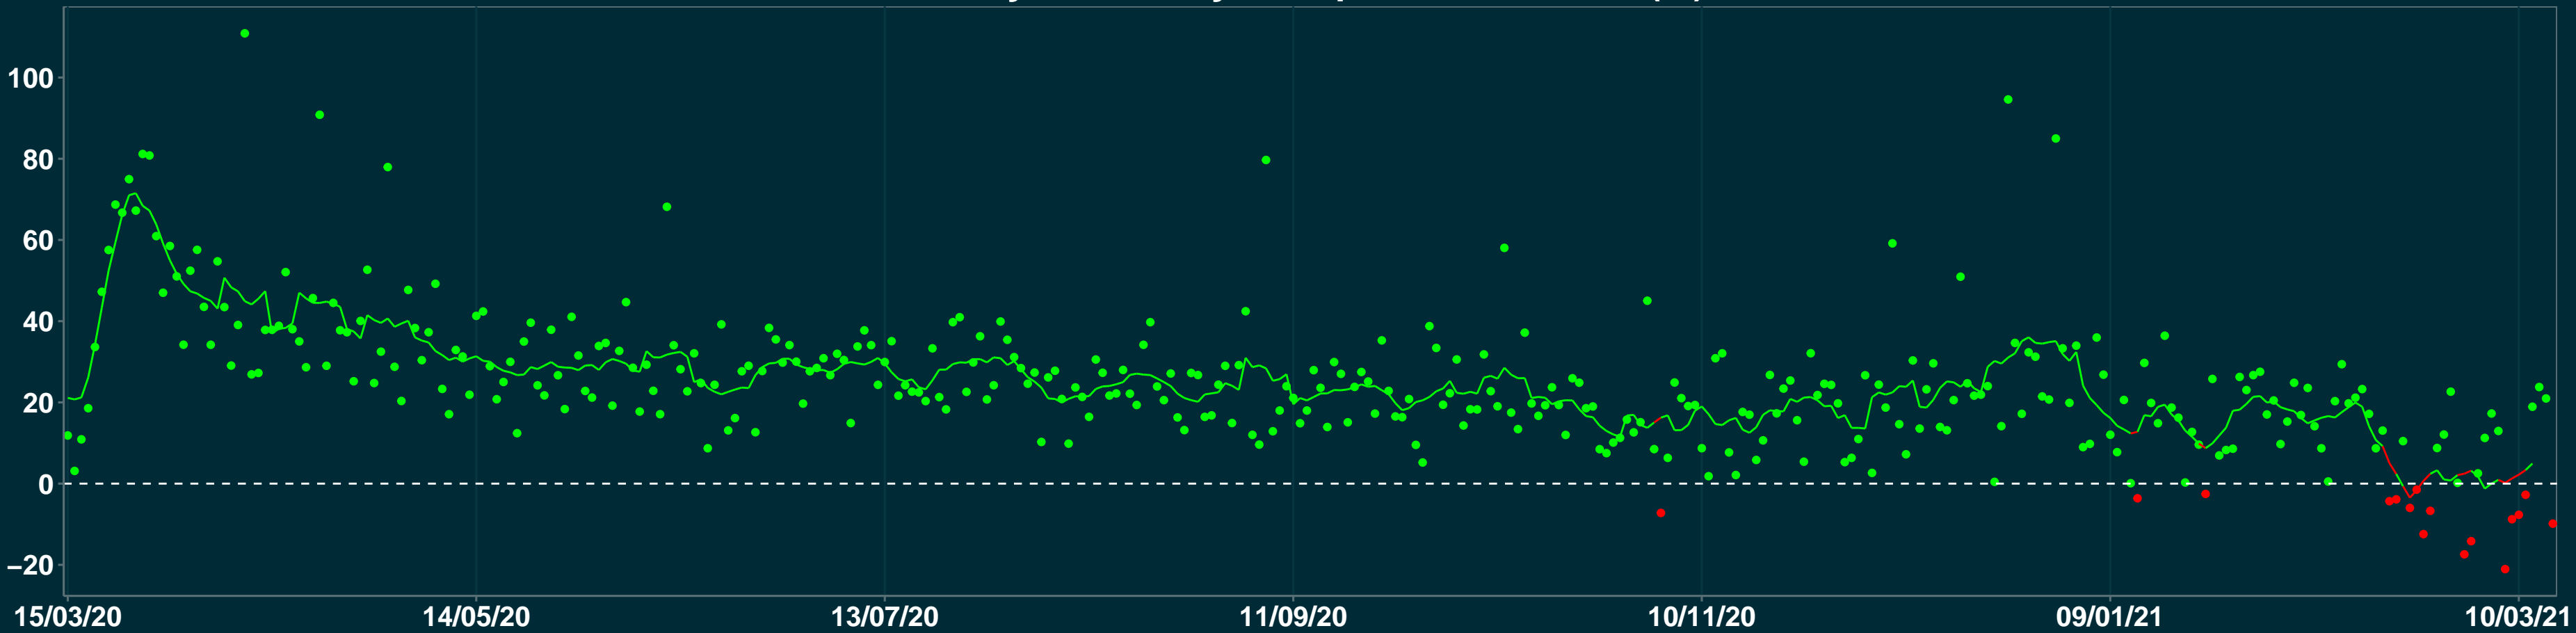

# Isolamento Social Comparativo IME – USP UNAÍ – MG

Variação em relação ao padrão de Fev/20 (%)

Índice de Isolamento Social (0–100)