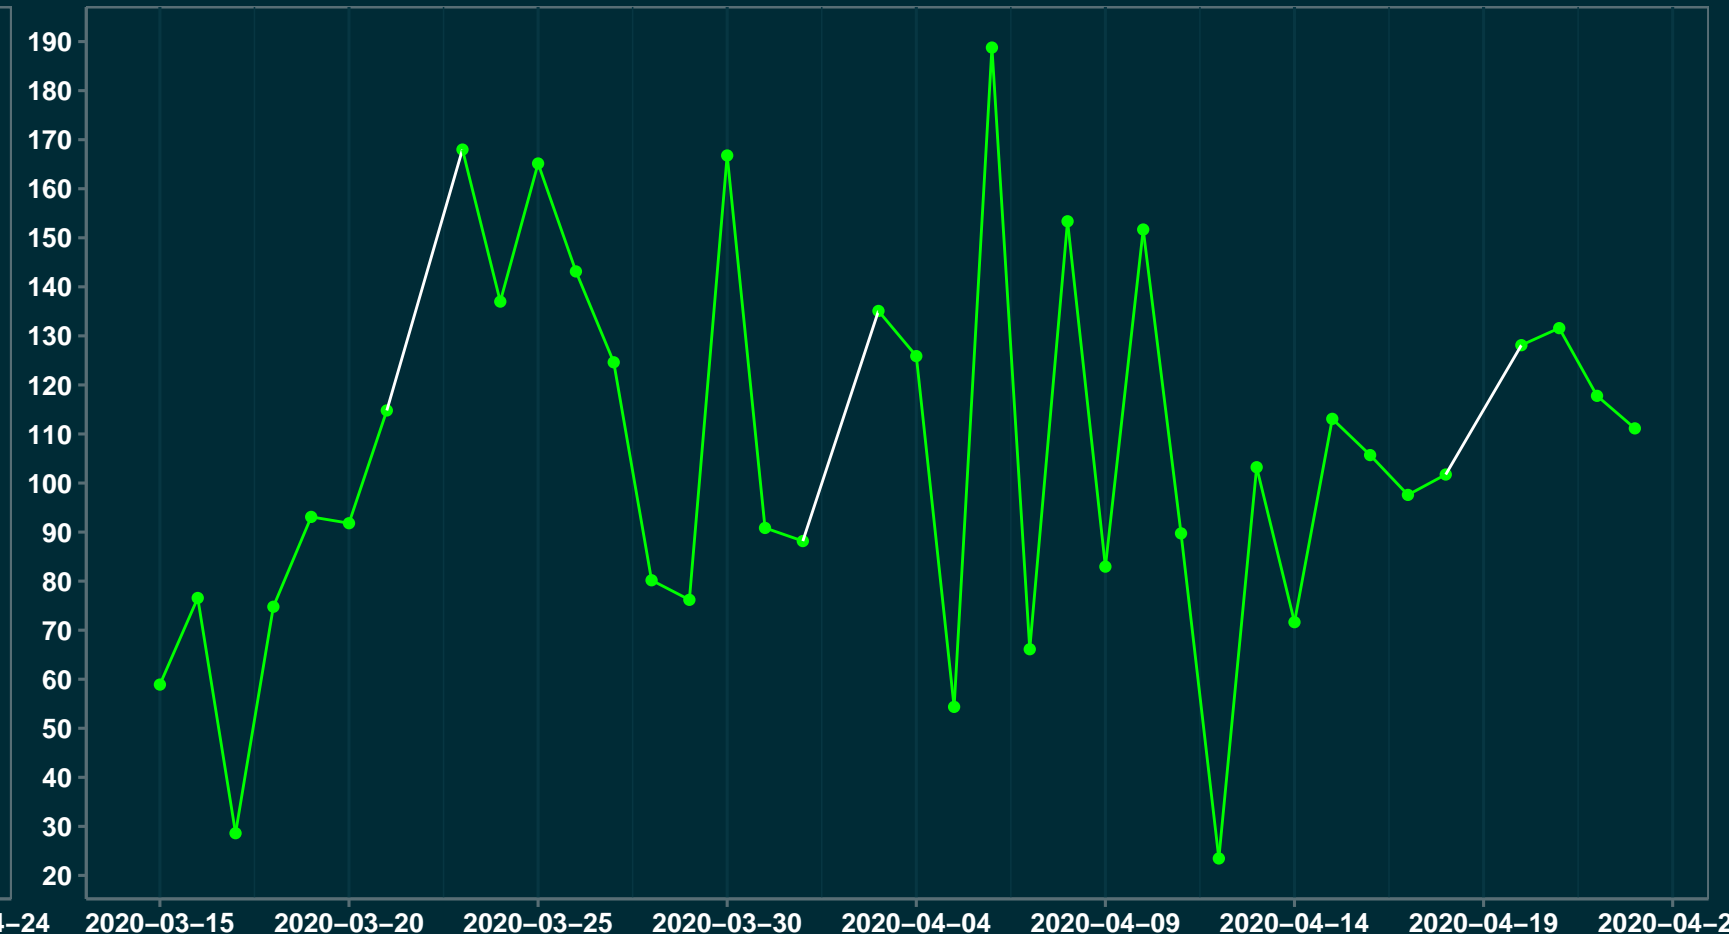

# Isolamento Social Comparativo IME – USP VARGEM BONITA – SC

## Índice de Isolamento Social (%)

## Varição em relação ao padrão de Fev/20 (%)

## Varição em relação a semana anterior (%)