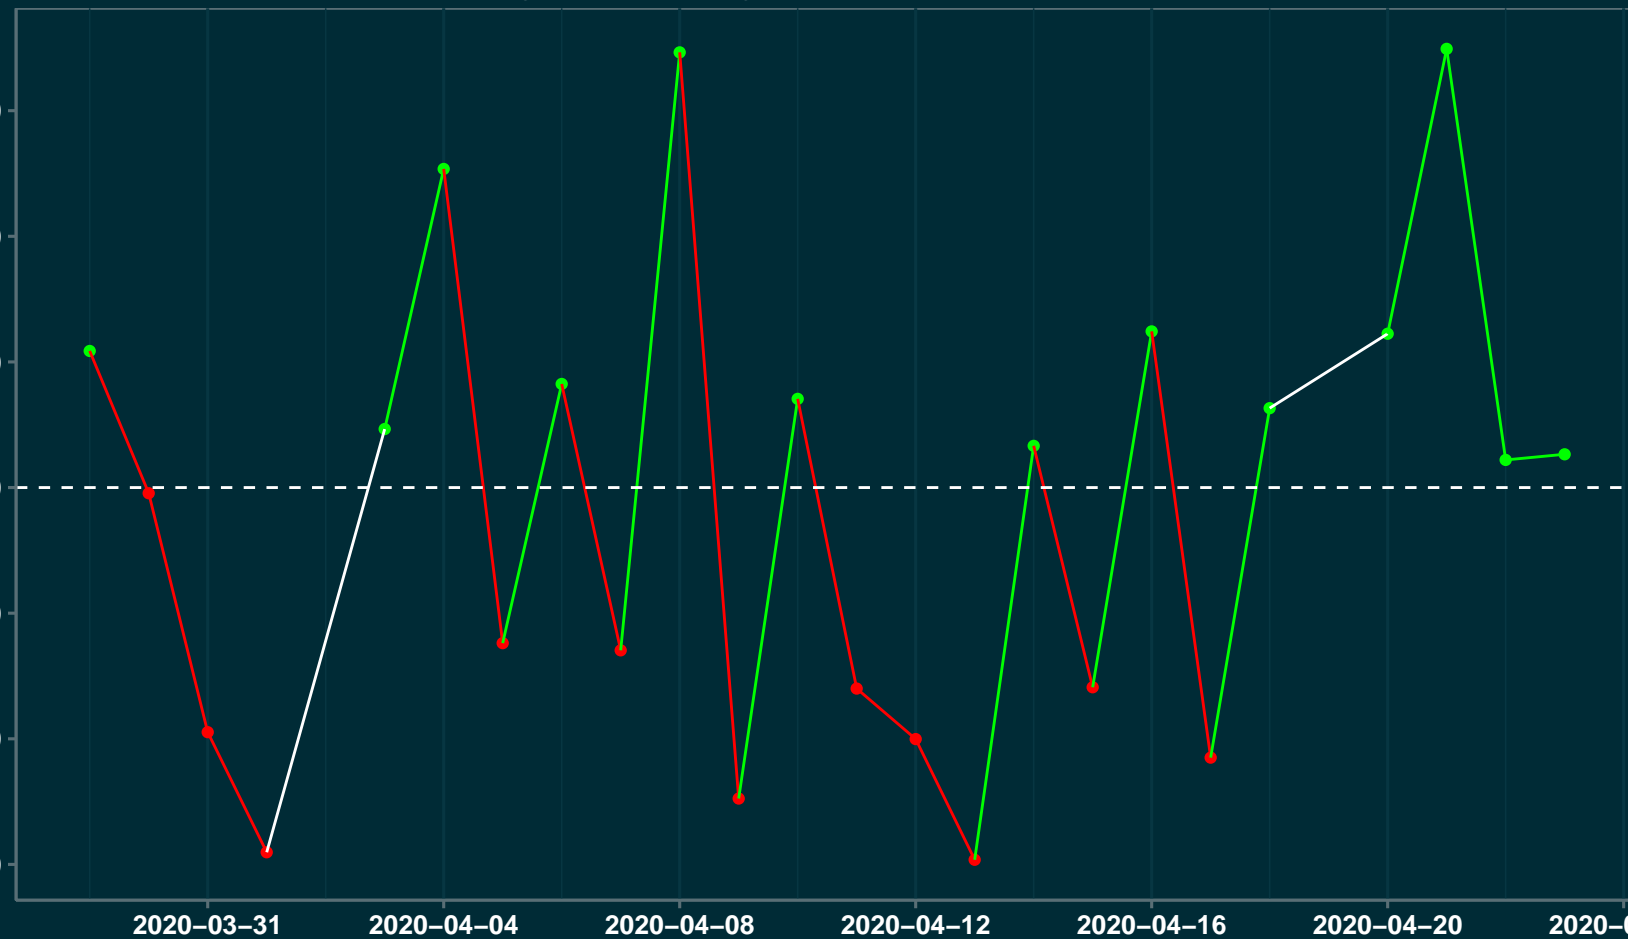

# Isolamento Social Comparativo IME – USP VARGEM BONITA – SC

## Índice de Isolamento Social (%)

## Varição em relação ao padrão de Fev/20 (%)

## Varição em relação a semana anterior (%)