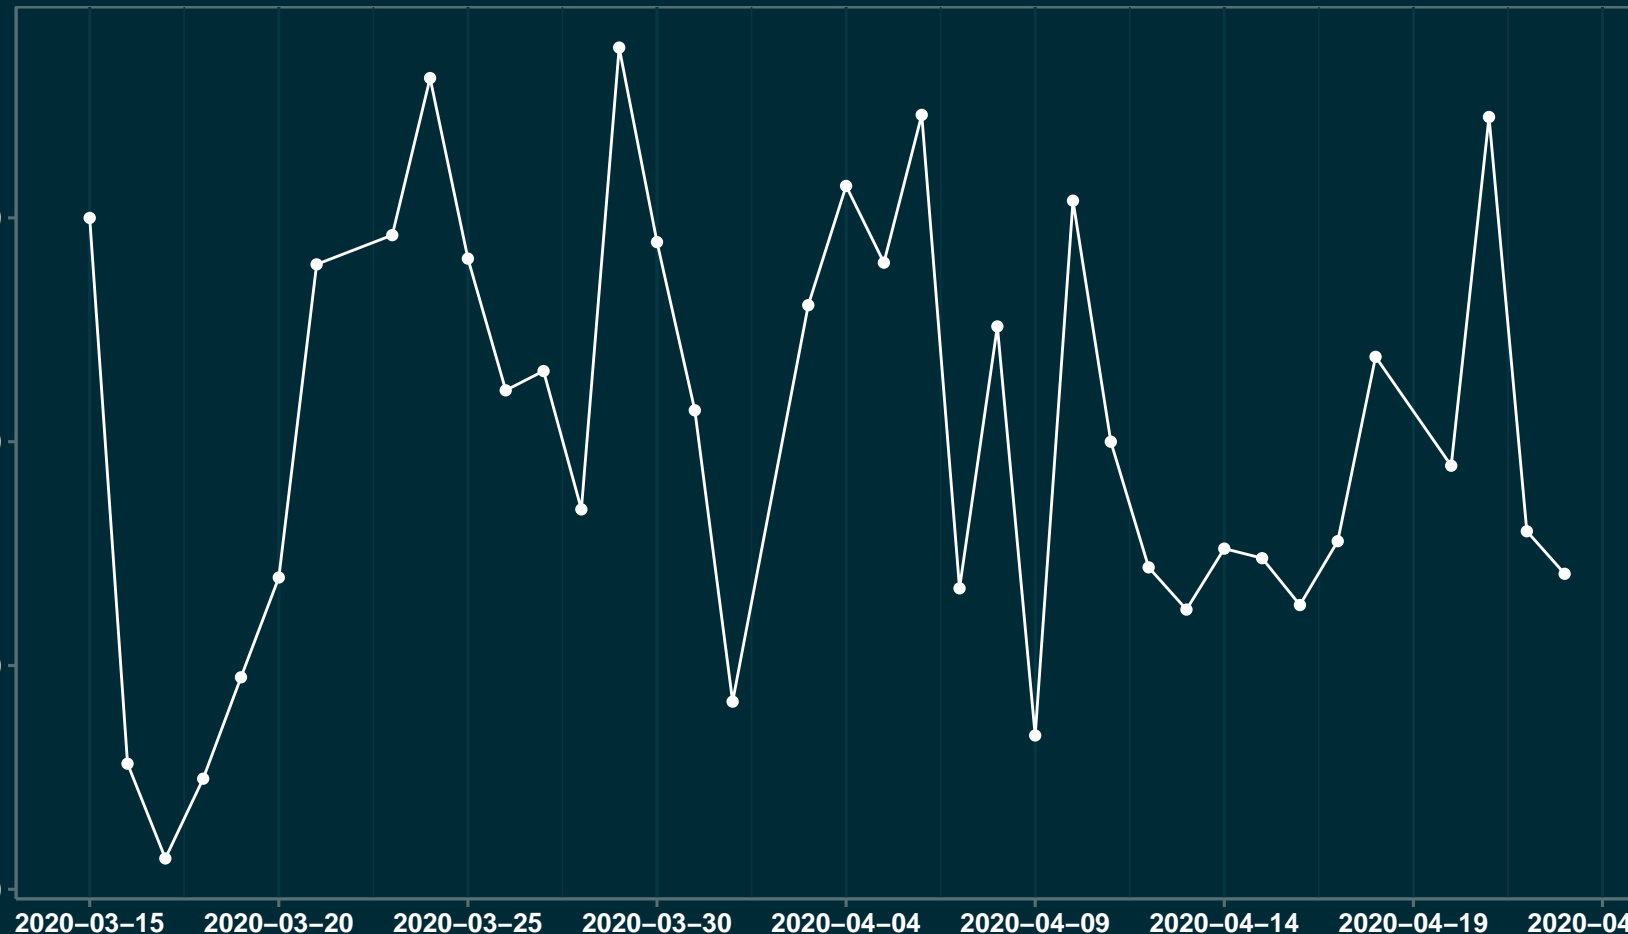

# Isolamento Social Comparativo IME – USP VARGEM BONITA – SC

## Índice de Isolamento Social (%)

## Varição em relação ao padrão de Fev/20 (%)

## Varição em relação a semana anterior (%)