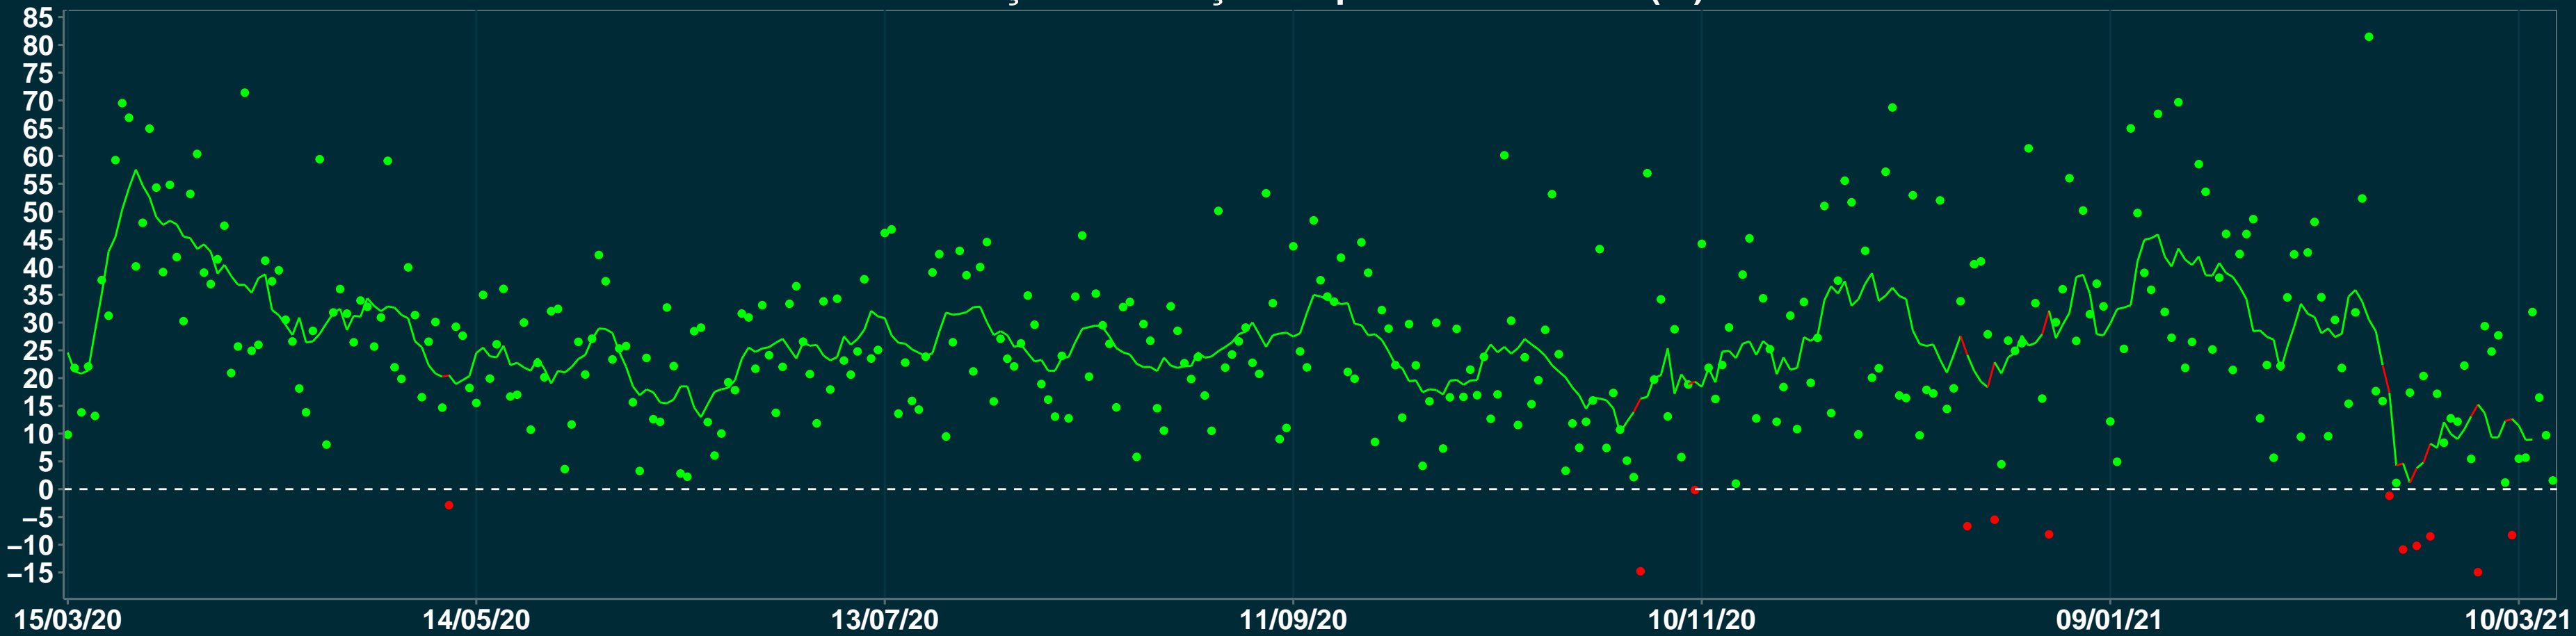

# Isolamento Social Comparativo IME – USP VÁRZEA DA PALMA – MG

Variação em relação ao padrão de Fev/20 (%)

Índice de Isolamento Social (0–100)