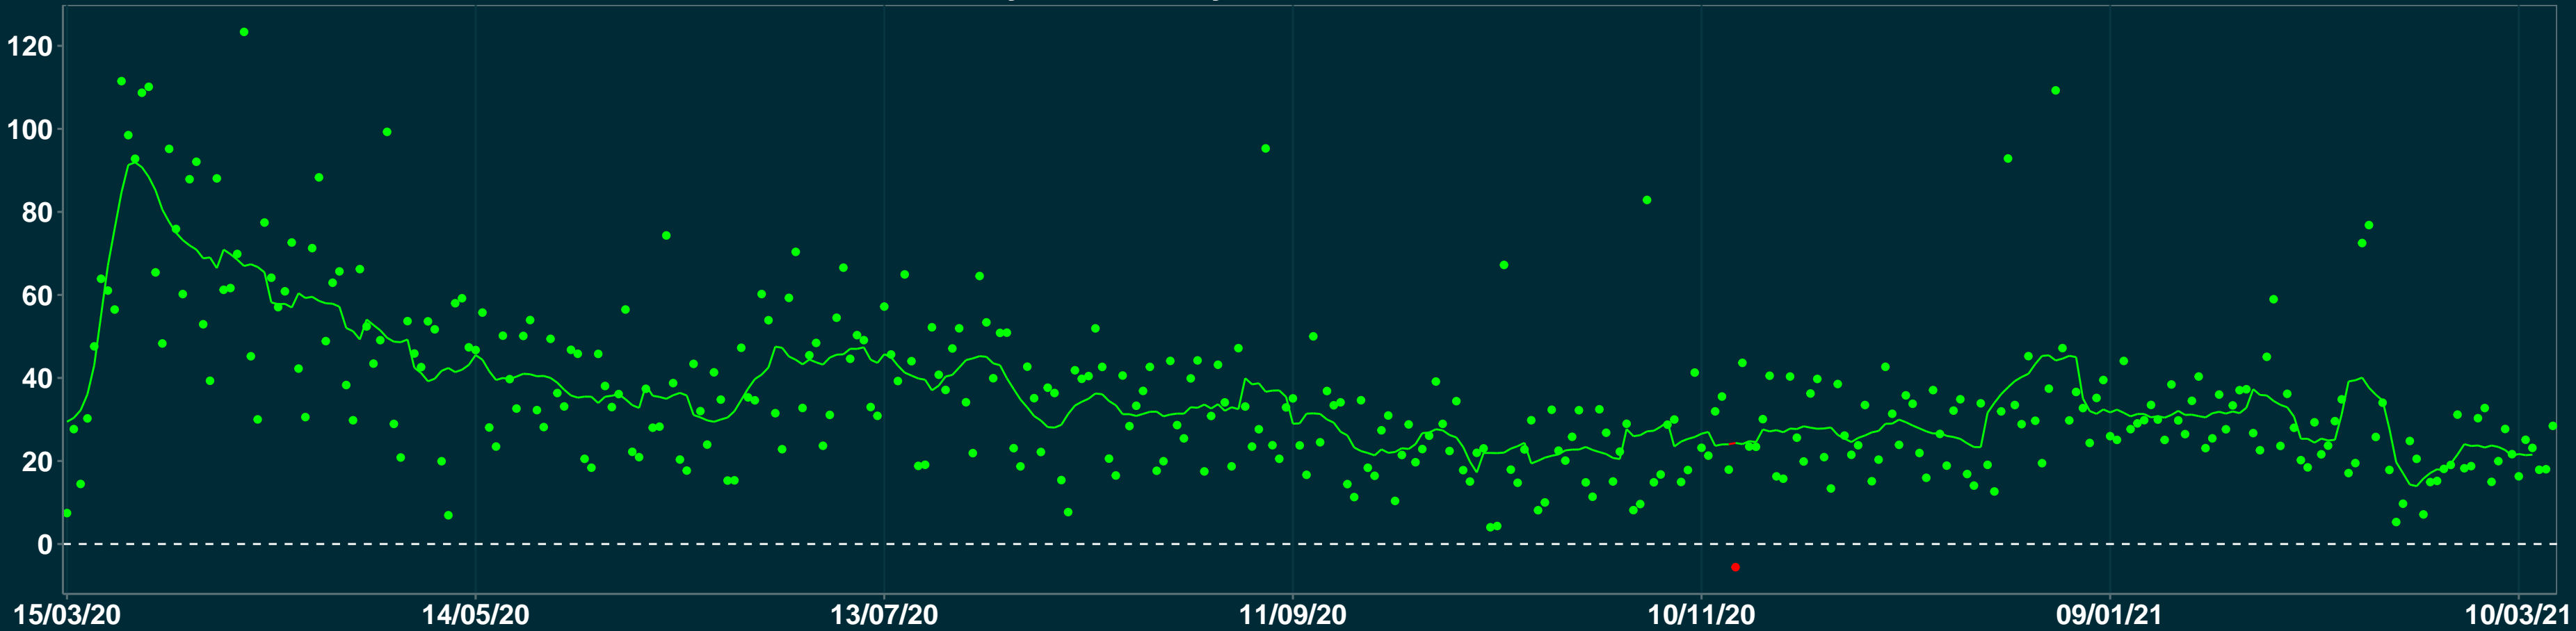

Isolamento Social Comparativo IME – USP VIAMÃO – RS

Variação em relação ao padrão de Fev/20 (%)

Índice de Isolamento Social (0–100)