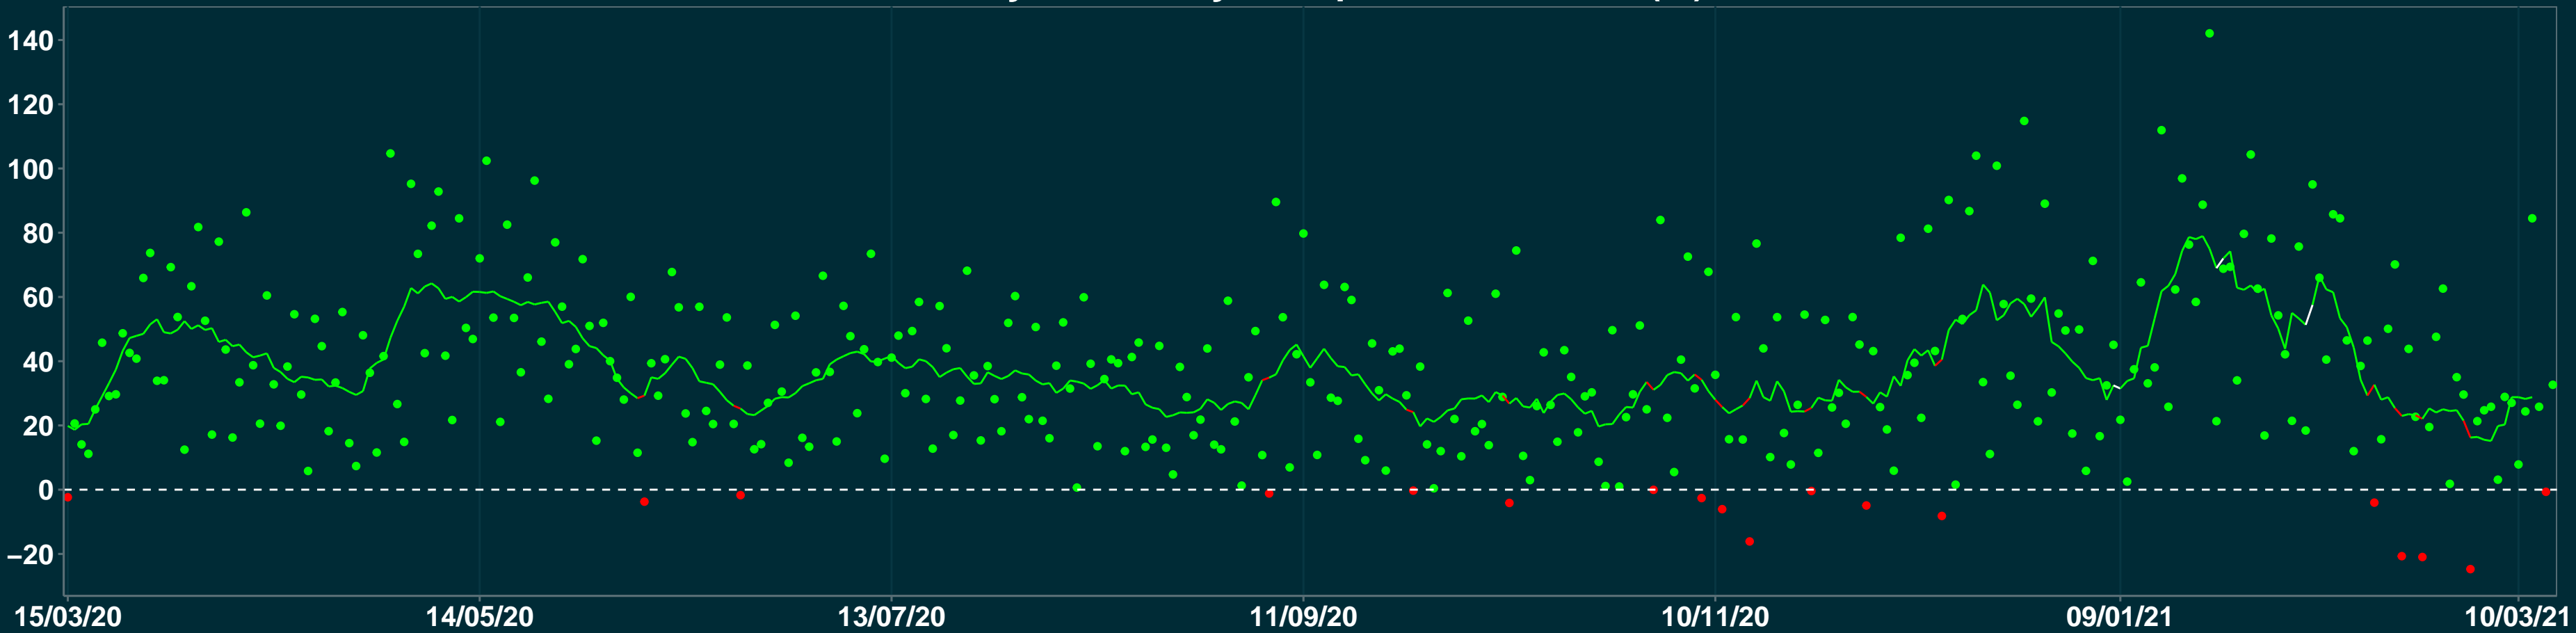

# Isolamento Social Comparativo IME – USP VIANA – MA

Variação em relação ao padrão de Fev/20 (%)

Índice de Isolamento Social (0–100)