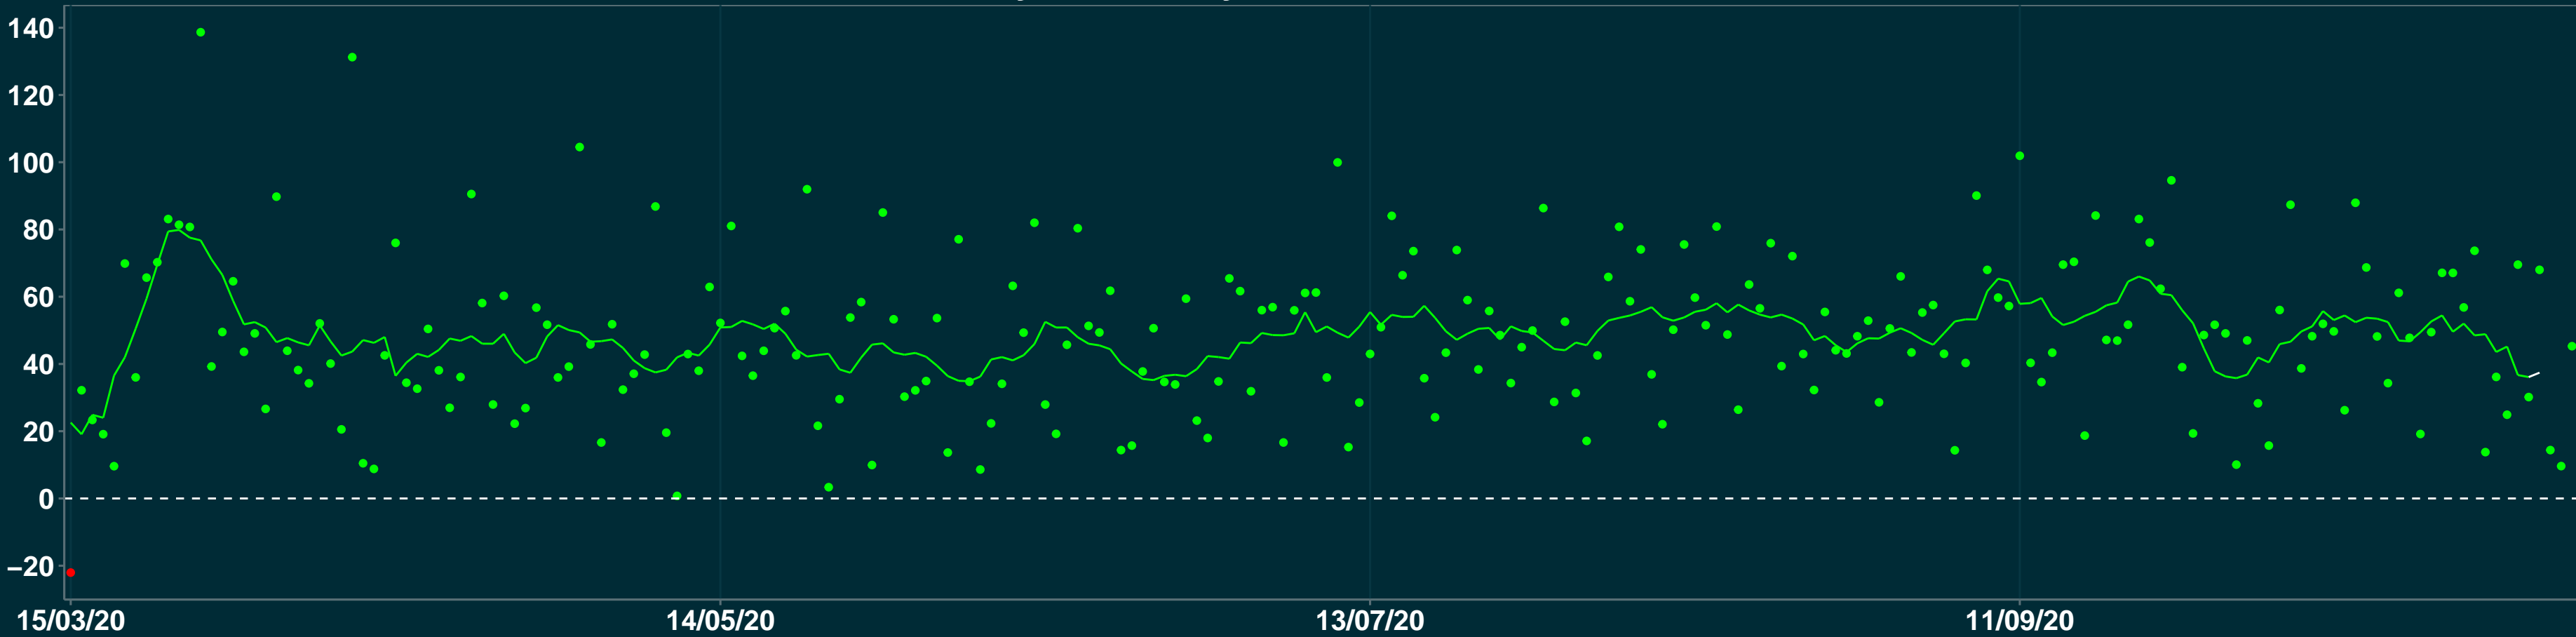

Isolamento Social Comparativo IME – USP VIRGEM DA LAPA – MG

Variação em relação ao padrão de Fev/20 (%)

Índice de Isolamento Social (0–100)