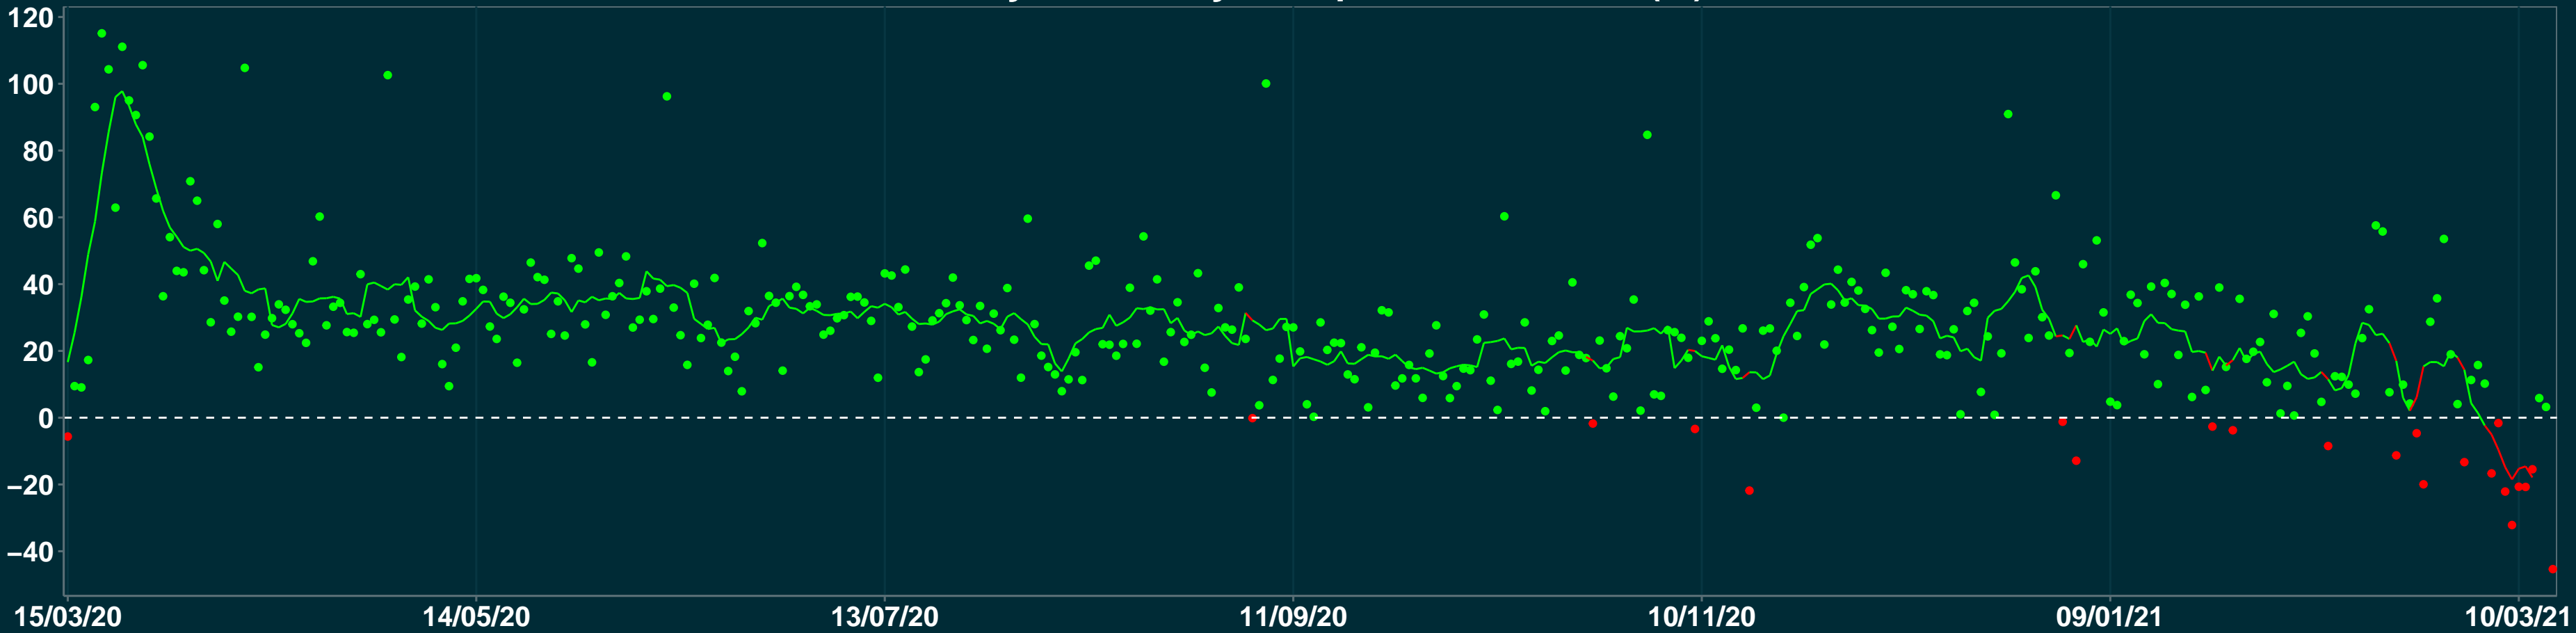

# Isolamento Social Comparativo IME – USP XANXERÊ – SC

Variação em relação ao padrão de Fev/20 (%)

Índice de Isolamento Social (0–100)